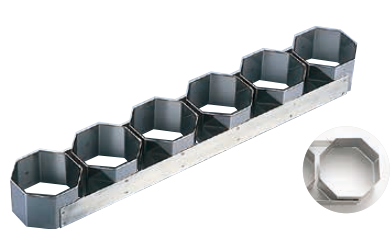

**de Buyer** デバイヤー 18-10 セルクルリング

**③ 丸型 6連 3051-89**  
 〈WDB-41〉 1-1086-0301 ¥11,000  
 250×35×H20 1ヶ 内φ30×H20

**④ 六角型 6連 3025-89**  
 〈WDB-42〉 1-1086-0401 ¥11,000  
 250×35×H20 1ヶ 内φ30×30×H20

**⑤ あぶみ型 6連 3104-89**  
 〈WDB-46〉 1-1086-0501 ¥11,000  
 250×40×H20 1ヶ 内φ35×32×H20

**de Buyer** デバイヤー 18-10 ケーキリング

**⑥ 長方形 6連 3138-99**  
 〈WDB-23〉 1-1086-0601 ¥17,000  
 390×70×H40  
 1ヶ 内φ70×50×H50

**⑦ 八角型 6連 3070-99**  
 〈WDB-09〉 1-1086-0701 ¥17,000  
 390×60×H40  
 1ヶ 内φ60×60×H40

**⑧ 正方A型 6連 3103-99**  
 〈WDB-11〉 1-1086-0801 ¥17,000  
 390×65×H40  
 1ヶ 内φ60×60×H40

**⑨ 正方B型 6連 3128-99**  
 〈WDB-17〉 1-1086-0901 ¥17,000  
 390×60×H40  
 1ヶ 内φ60×60×H40

**⑩ コンマ型 6連 3101-99**  
 〈WDB-05〉 1-1086-1001 ¥17,000  
 500×65×H40  
 1ヶ 内φ80×45×H40

**⑪ ティアドロップ型 6連 3027-99**  
 〈WDB-07〉 1-1086-1101 ¥17,000  
 500×55×H40  
 1ヶ 内φ80×50×H40