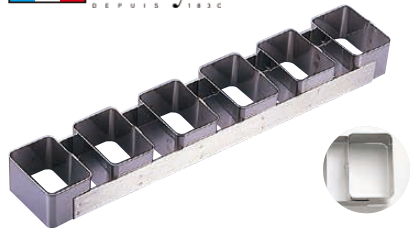

**de Buyer** デバイヤー 18-10 セルクルリング

**③ 丸型 6連 3051-89**  
 〈WDB-41〉 1-1086-0301 ¥11,000  
 250×35×H20 1ヶ 内φ30×H20

**④ 六角型 6連 3025-89**  
 〈WDB-42〉 1-1086-0401 ¥11,000  
 250×35×H20 1ヶ 内φ30×30×H20

**⑤ あぶみ型 6連 3104-89**  
 〈WDB-46〉 1-1086-0501 ¥11,000  
 250×40×H20 1ヶ 内φ35×32×H20

**de Buyer** デバイヤー 18-10 ケーキリング

**⑥ 長方形 6連 3138-99**  
 〈WDB-23〉 1-1086-0601 ¥17,000  
 390×70×H40  
 1ヶ 内φ70×50×H50

**⑦ 八角型 6連 3070-99**  
 〈WDB-09〉 1-1086-0701 ¥17,000  
 390×60×H40  
 1ヶ 内φ60×60×H40

**⑧ 正方A型 6連 3103-99**  
 〈WDB-11〉 1-1086-0801 ¥17,000  
 390×65×H40  
 1ヶ 内φ60×60×H40

**⑨ 正方B型 6連 3128-99**  
 〈WDB-17〉 1-1086-0901 ¥17,000  
 390×60×H40  
 1ヶ 内φ60×60×H40

**⑩ コンマ型 6連 3101-99**  
 〈WDB-05〉 1-1086-1001 ¥17,000  
 500×65×H40  
 1ヶ 内φ80×45×H40

**⑪ ティアドロップ型 6連 3027-99**  
 〈WDB-07〉 1-1086-1101 ¥17,000  
 500×55×H40  
 1ヶ 内φ80×50×H40