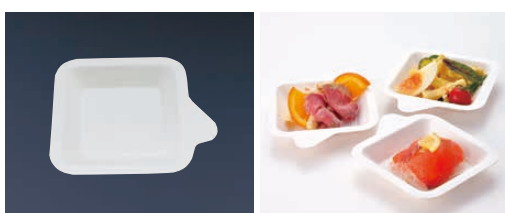

12 窓付きランチボックス 白(50入)

(50入) 〈XLV-07〉
1-0989-1201 S 185141 150×100×H45 ¥ 6,500
1-0989-1202 M 194454 180×120×H50 ¥ 8,600
材質:本体/紙(PE)
窓部/PET
●耐油(ラミ加工)

13 窓付きランチボックス クラフト(50入)

(50入) 〈XLV-09〉
1-0989-1301 XS 03112 120× 88×H37 ¥ 5,400
1-0989-1302 S 03117 150×100×H45 ¥ 6,100
1-0989-1303 M 03118 180×120×H50 ¥ 8,500
1-0989-1304 L 03123 195×140×H65 ¥ 10,700
材質:本体/クラフト紙(PE)
窓部/PET
●耐油(ラミ加工)