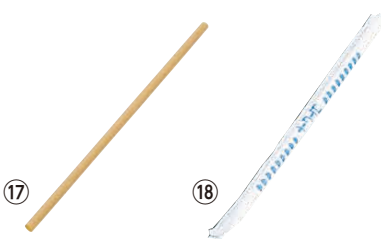

9 アルミクールストロー
〈EST-61〉 ¥700
1-0985-0901 シルバー
1-0985-0902 ピンク
1-0985-0903 ブルー
1-0985-0904 ゴールド

10 アルミアイスコーヒーストロー
〈EST-62〉 1-0985-1001 ¥700

⑨⑩ φ6×198
●熱伝導効果で冷たい飲み物をさらに冷たく感じられます。
●くり返し使え、マドラーとしても使用可能です。
※冷たい飲み物専用です。

11 カラーアルミストロー (曲がり)
〈EST-57〉 ¥750
1-0985-1101 シルバー 1-0985-1104 ブルー
1-0985-1102 ゴールド 1-0985-1105 ブラック
1-0985-1103 レッド 1-0985-1106 ピンク

φ6×216
●熱伝導のよいアルミ製で飲み物の冷たさが伝わります。
●繰り返し使えるのでECO!マドラーとしても使えます。
※冷たい飲み物専用です。温かい飲み物にはご使用できません。

12 キュアストロー
スパイラルストロー
裸 (500本入)
〈EST-55〉 1-0985-1201 ¥2,300
φ6×210
●3色アソート
●スパイラル状にひねった形状のストローです。

13 まがるストロー裸
ST-001 (100本入)
〈EST-41〉 1-0985-1301 ¥230
φ6×210

15 ミニストロー裸
ST-004 (100本入)
〈EST-44〉 1-0985-1501 ¥230
φ4×160

14 透明袋入りリストロー
ST-003 (80本入)
〈EST-43〉 1-0985-1401 ¥320
φ5×190

16 ボトルストロー 透明袋入
ST-005 (30本入)
〈EST-45〉 1-0985-1601 ¥230
φ6×250
●500mlのペットボトルにぴったり!
●クリアな袋に入った淡いピンクのロングサイズです。

17 サステナブル
バンブーストレートストロー
(500本箱入)
〈EST-74〉 1-0985-1701 ¥3,900
φ6×H210
材質:生分解性樹脂、竹粉末