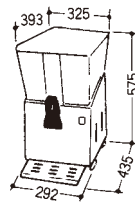

マイルド噴流式のスリムなディスペンサー!

- ●マイルド噴流式により、デリケートな飲み物にも利用できます。
- ●強力冷却機能により、追加投入時もスピーディに冷却。
- ●シンプルでコンパクトなデザインが店内のイメージを高めます。
- ●少量でも効率よく冷却、取り出し可能。
- ●本体は洗練されたオールステンレス製。

① FMI コールドドリンクディスペンサー
ドリンクスター DS-10WCF

〈FDL-B6〉 1-0940-0101 ¥370,000

252×440×H580

噴射式でマイルドに攪拌できるコンパクトディスペンサー

- ●強力冷却機能により、追加投入時もスピーディに冷却。
- ●シンプルでコンパクトなデザインが店内のイメージを高めます。
- ●少量でも効率よく冷却、取り出し可能。
- ●本体は洗練されたオールステンレス製。
- ●マイルド噴流式のスリムなディスペンサー!

■仕様

型 式	DS-10WCF
電 源	単相100V 50/60Hz
電 流	2.8A
消費電力	280W
容 量	10ℓ×2
温度調節	3℃~7℃
質 量	22kg

つぶつぶオレンジもスムーズに抽出!

パドル攪拌の4大特長

- ●飲み物の味を変えません。
- ●高粘度でも完全な攪拌。
- ●ゆっくりまわるパドルはおちついた雰囲気をかもし出します。
- ●容器も蛇口も分解洗浄が非常に簡単。

② FMI コールドドリンク ディスペンサー
パドルスター GT-5DN

〈FDL-09〉 1-0940-0201 ¥265,000

325×435×H575

■仕様

型 式	GT-5DN
電 源	単相100V 50/60Hz
電 流	3.9/3.2A
消費電力	220W
温度範囲	3℃~7℃
容 量	18ℓ
抽出方法	ワンタッチレバー式
材質本体	ステンレス
材質容器	ポリカーボネイト
質 量	18.0kg

シンプルさを追求した
コールドドリンクディスペンサー

- ●本体はすっきりスタイリッシュなステンレス製。
- ●優しい対流でムラなく冷却。
- ●コンテナに傾斜が付き、冷却部もフラットとなり、ドリンクが最後まで取り出しやすくなりました。

メーカー直送 全国 3~5日 運賃別途

③ クラスコ コールドドリンク
ディスペンサー CS2

〈FDL-96〉 1-0940-0301 ¥364,000

268×442×H650

■仕様

型 式	CS2
電 源	単相100V 50/60Hz
消費電力	500W
容 量	9ℓ×2
温度調節	3℃~7℃
質 量	33kg

スタイリッシュなデザインの
フロズンドリンクディスペンサー

簡単レシピで美味しいフロズンドリンク&カクテルが作れます。

- ●ソフトドリンクからアルコール系までフロズンドリンクが簡単に作れます。
- ●スイッチひとつでジュースモードに切り替えでき、使用用途が広がります。

本格的なイタリアン
ホットチョコレートを
提供するのに最適なマシンです。

④ フロズンドリンク
ディスペンサー
B-FROZEN6.1

メーカー直送 全国 3~5日 運賃別途

〈FHL-13〉 1-0940-0401 ¥350,000

200×500×H600

電源:単相100V

消費電力:255W

タンク容量:6ℓ

冷媒:R134a

- ●果実をベースにしたフロズンドリンクやアルコール系のフロズンカクテルまでご使用いただけます。
- ●スイッチひとつでドリンクモードに切替え、ジュースディスペンサーとしてもご使用いただけます。

⑤ フロズンマシン
1連タイプ NG6-1

〈FHL-15〉 1-0940-0501 ¥400,000

200×490×H620

電源:単相100V 50/60Hz

消費電力:210W/215W

タンク容量:6ℓ

冷媒:R134a

質量:24kg

⑥ フロズンマシン
2連タイプ NG6-2

〈FHL-14〉 1-0940-0601 ¥620,000

400×490×H620

電源:単相100V 50/60Hz

消費電力:540W/590W