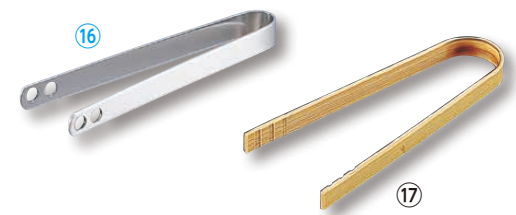

⑦ 18-0 スコップ型 シュガートング <PSY-78> 1-0920-0701 全長:125 ¥510

⑧ Ω18-12 オリент レモントング <OOL-01> 1-0920-0801 全長:121 ¥3,600

⑩ Ω18-12 ウィンサム レモントング (無地)

<OUI-01> 1-0920-1001 ¥3,600
全長:120

⑫ Ω18-0 ホテル型 レモントング <BTV-30> 1-0920-1201 全長:103 ¥840

⑬ 18-8 レモントング 厚口 <PLM-02> 1-0920-1301 全長:105 ¥710

⑭ ステンレス 薬味トング 角型 <PYK-44> 1-0920-1401 全長:97 ¥240

材質：2相鋼ステンレス
強度がSUS304の約2倍で、耐食性にも優れています。

⑮ IKD 18-8 抗菌薬味トング <PYK-25>

1-0920-1501	大	全長:128	¥640
1-0920-1502	小	全長:98	¥590

⑯ 18-8 薬味トング MR-499

<PYK-33> 1-0920-1601 全長:125 ¥350

⑰ 竹製 ミントング <BTV-58>

1-0920-1701	大	全長:100	¥560
1-0920-1702	小	全長:70	¥500

コーヒー関連品・
ティー用品
エスプーマ・
ブレンダー・ミキサー
ジュース・
ドリンクディスプレイ
アイスクリーム・
かき氷