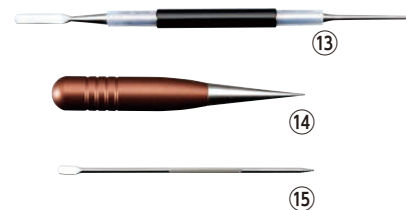

グリップ部/シリコン

⑪ 03150313

〈FRT-03〉 1-0892-1101 ¥3,100

全長: 210

材質: 本体/18-8ステンレス

グリップ部/アルミ、シリコン

⑫ 03150314

〈FRT-04〉 1-0892-1201 ¥2,550

全長: 210

材質: 本体/18-8ステンレス

グリップ部/アルミ、シリコン

⑬ 03150315

〈FRT-05〉 1-0892-1301 ¥2,550

全長: 210

材質: 本体/18-8ステンレス

グリップ部/アルミ、シリコン