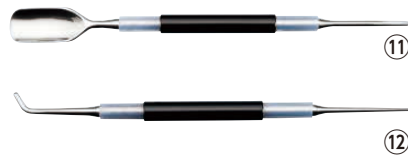

材質: 上下カップ/AS樹脂

フィルターフレーム/ポリプロピレン

メッシュ/ポリエステル

フィルターパッキン/シリコンゴム

●ハンドシェイクタイプのミルククリーマーです。

●シェイクすると、きめ細かくなめらかな泡立ちミルクが出来上がります。

ラテ・アートピックシリーズ カフェラテやエスプレッソなどの上で自由に絵を描けます。

UK ラテ・アートピック

⑨ 03150311

〈FRT-01〉 1-0892-0901 ¥2,800

全長: 174

材質: アルミ

⑩ 03150312

〈FRT-02〉 1-0892-1001 ¥1,700

全長: 170

材質: 本体/18-8ステンレス

グリップ部/シリコン

⑪ 03150313

〈FRT-03〉 1-0892-1101 ¥3,100

全長: 210

材質: 本体/18-8ステンレス

グリップ部/アルミ、シリコン

⑫ 03150314

〈FRT-04〉 1-0892-1201 ¥2,550

全長: 210

材質: 本体/18-8ステンレス

グリップ部/アルミ、シリコン

⑬ 03150315

〈FRT-05〉 1-0892-1301 ¥2,550

全長: 210

材質: 本体/18-8ステンレス

グリップ部/アルミ、シリコン