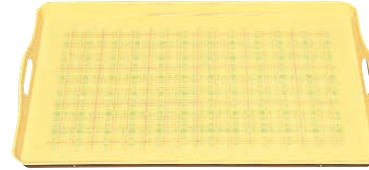

フードウォーマー・おでん鍋
 ショーケース・ワインセラー
 酒燗器・温冷水器・製氷機
 温蔵庫・タオルスチーマー
 トレー・お盆・オーガナイザー
 お茶用品・ケトルポット

① アルマイト 脇取盆(エンボス加工) (EWK-01) **W**

1-0862-0101 特大	541×371×H26	内500×340	¥8,950
1-0862-0102 大	502×334×H26	内453×310	¥7,420
1-0862-0103 中	485×320×H25	内437×295	¥6,690
1-0862-0104 小	462×305×H24	内415×280	¥6,270

●硬質アルミ

クリーム地/ぞう柄

クリーム地/チェック柄

白地/ブルーピンク
チェック柄

② FRP 大型配膳トレイ OHT-6240(ノンスリップ加工) (PTL-51) **W** ¥10,800

1-0862-0201	クリーム地/ぞう柄
1-0862-0202	クリーム地/チェック柄
1-0862-0203	白地/ブルーピンク チェック柄

623×402×H28 内φ578×370
耐熱温度:100℃

●ディスプレイカバー(別売)をセットすればホコリや虫等から食品を守ります。
 ※P.1782のキャンプロディスプレイカバー DD1220、RD1220が合います。

③ 新型脇取盆 茶(桧材) (EWK-02) **B**

1-0862-0301 大	640×400×H35	内555×340	¥22,000
1-0862-0302 小	510×320×H35	内425×260	¥19,800

●積み重ね出来ます。