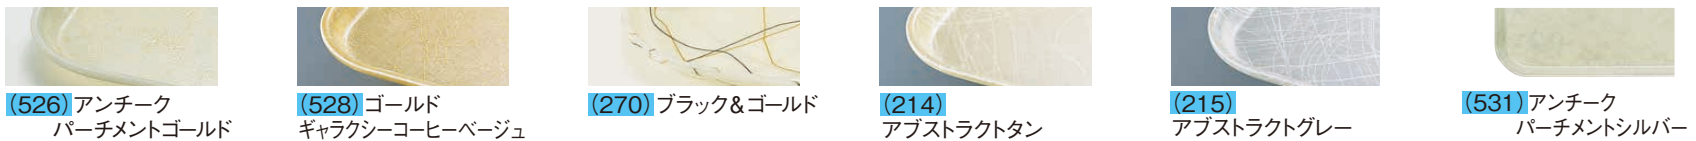

高プロフィールタイプ

低プロフィールタイプ

高プロフィールタイプ

低プロフィールタイプ

② キャンブロ カムトレー(FRP)木目 洗

カラー	サイズ	810 205×250 内175×220	1014 349×270 内310×230	1216 414×303 内380×270	1418 457×356 内420×315	1520 515×380 内475×340	1622 559×406 内510×360	1826 652×452 内620×420	57 125×180 内105×155	2025 649×527 内615×490
木目 グループ3	304 カントリーオーク		1-0854-0201	1-0854-0202	1-0854-0203	1-0854-0204	1-0854-0205	1-0854-0206		1-0854-0207
	307 ライトエルム		1-0854-0208	1-0854-0209	1-0854-0210	1-0854-0211	1-0854-0212	1-0854-0213		1-0854-0214
	204 ラタン		1-0854-0215	1-0854-0216	1-0854-0217	1-0854-0218	1-0854-0219	1-0854-0220		1-0854-0221
	303 ライトブッチャー ブロック	1-0854-0222	1-0854-0223						1-0854-0224	
	309 ジャバチーク	1-0854-0225	1-0854-0226						1-0854-0227	
		¥5,400	¥7,100	¥8,300	¥9,800	¥12,000	¥14,000	¥18,000	¥2,550	¥21,000

高プロフィールタイプ

低プロフィールタイプ

③ キャンブロ トラペゾイドトレイ(FRP) ¥7,200 洗

カラー	サイズ	1418TR 457×356 内410×310
526 アンチークパーチメントゴールド		1-0854-0301
528 ゴールドギャラクシーコーヒーベージュ		1-0854-0302
270 ブラック&ゴールド		1-0854-0303
214 アブストラクトタン		1-0854-0304
215 アブストラクトグレー		1-0854-0305

④ キャンブロ トラペゾイドトレイ(FRP) ¥9,600 洗

カラー	サイズ	1418TR 457×356 内410×310
304 カントリーオーク		1-0854-0401
307 ライトエルム		1-0854-0402
204 ラタン		1-0854-0403

キャンブロ トラペゾイドトレイ (FRP)〈ETL-01〉 洗

カムトレー パターン (柄) グループ1

カムトレー (グループ3) 木目