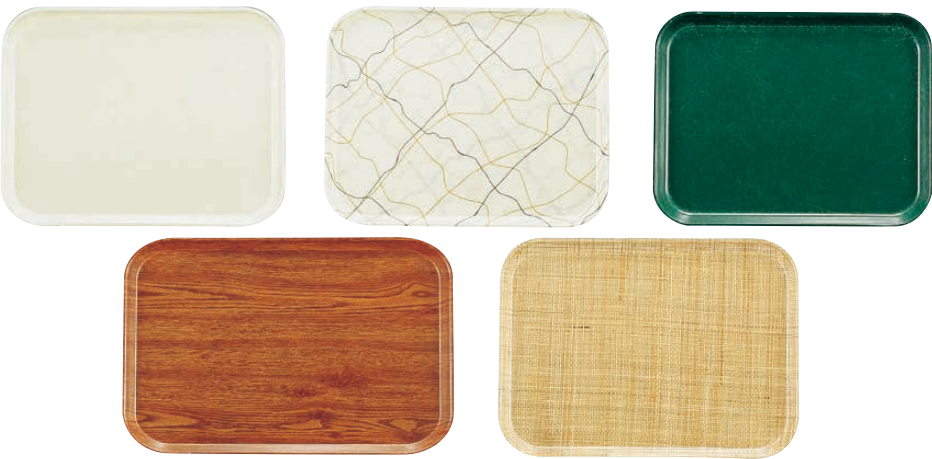

CAMBRO キャンブロ カムトレー 耐熱温度:100℃
MANUFACTURING COMPANY