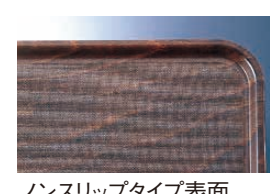

ノンスリップタイプ表面 (⑤~⑧)

キャンブロ ノンスリップウッドトレイ

⑤ 長方形 60シリーズ (EUT-05) □

1-0852-0501	PH556016	450×320	内395×265	¥11,000
1-0852-0502	PH556026	576×378	内520×320	¥14,500
1-0852-0503	PH556036	630×400	内575×345	¥17,500
1-0852-0504	PH556046	700×450	内640×395	¥22,000
1-0852-0505	PH556056	750×480	内695×425	¥24,500

⑥ 長方形 65シリーズ (EUT-06) □

1-0852-0601	PH556516	270×200	内240×175	¥6,200
1-0852-0602	PH556526	332×234	内300×200	¥7,500

⑦ キャンブロ ノンスリップウッドトレイ

楕円形 70シリーズ (EUT-07) □

1-0852-0701	PH557016	227×158	内190×120	¥4,250
1-0852-0702	PH557026	260×200	内225×165	¥4,550
1-0852-0703	PH557036	283×208	内245×170	¥4,950
1-0852-0704	PH557046	328×236	内280×190	¥6,500

⑧ キャンブロ ノンスリップウッドトレイ

丸型ビールトレイ 85シリーズ (EUT-08) □

1-0852-0801	PH558516	φ312(φ280)×H35	¥ 9,400
1-0852-0802	PH558526	φ360(φ325)×H35	¥13,000
1-0852-0803	PH558536	φ418(φ370)×H30	¥15,500

● ( ) は底内寸です。

CAMBRO
MANUFACTURING COMPANY

キャンブロ ラミネートトレイ

お求めやすい価格のトレイです。お手入れが簡単な耐傷性のある高圧縮のメラミン表面加工のトレイ。滑らかな表面、ノンスリップ表面の仕上げから選んでください。

ラミネート・ノンスリップ
マイコノストレー

ラミネート・木の自然な風合い
マデラ・ラミネートトレイ

ラミネート・滑らかな表面
カプリトレイ