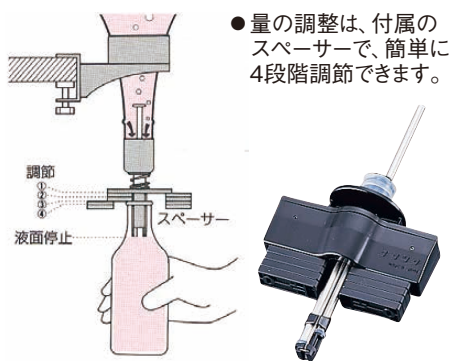

料理道具
調理小物
調理機械
厨房機器・設備
サービス用品
喫茶用品
軽食・鉄板焼用品
製菓用品
棚・ワゴン
洗濯用
清掃用品
長靴・白衣
消耗品
バンケットウェア
フラットウェア
テーブルウェア
卓上備品
料理演出用品
グラス・食器
ホテル・旅館用品
テーブル椅子
サイン
店舗備品

容器に注入ピッタリ止まる!

●量の調整は、付属のスパーサーで、簡単に4段階調節できます。