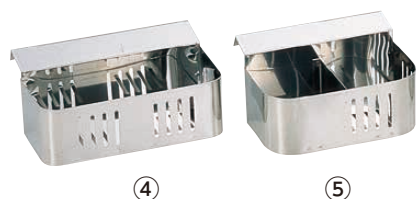

tower

① タワー 蛇口にかける収納ホルダー  
〈DSY-16〉 ¥2,000

1-0794-0101 5639 ホワイト  
1-0794-0102 5640 ブラック

203×185×H140  
材質:本体/スチール(ユニクロメッキ+粉体塗装)  
カバー/シリコン

耐荷重:約1kg  
対応サイズ:蛇口/直径約3~6cm以内、シンクの端から  
奥行約9.5cm以内に設置されているもの  
シンク/深さ約13cm以上  
●蛇口に挟みこみだけで簡単に取り付けすることができます。  
●シリコンカバーが付いているので蛇口やシンクを  
傷つけにくいです。

② エコクリーン 18-8  
タワシ入れ(吸盤付) **エコクリン**

〈JEK-05〉 ¥1-0794-0201 170×110×H70 ¥4,500

③ 18-0抗菌ステンレス 洗剤・**抗菌**  
タワシ入れ(吸盤式) 〈DTW-01〉

1-0794-0301 大 CK-110 235×96×H70 ¥1,580

1-0794-0302 小 CK-111 180×96×H70 ¥1,340

●汚れにくく、清潔で丈夫。洗っても簡単なステンレスに抗  
菌力をプラス。  
●サッと外してサッと洗える簡単脱着タイプ。

18-0 流掛式 クリーナーケース

④ シングル〈JKL-02〉

1-0794-0401 大 198×88×H65 ¥820  
1-0794-0402 小 164×88×H54 ¥660

⑤ ダブル〈JKL-03〉

1-0794-0501 大 198×88×H65 ¥840  
1-0794-0502 小 164×88×H54 ¥690

④⑤流掛幅 大40mm 小35mm

⑥ 18-0 吸盤式  
クリーナーケース  
〈JKL-04〉

1-0794-0601 シングル ¥900  
1-0794-0602 ダブル ¥930  
164×88×H54

⑦ 18-8スポンジ入れ 18cm  
(メッシュタイプ・着脱式)

〈JSP-16〉 1-0794-0701 ¥1,180  
180×95×H60  
●サッと外してサッと洗える簡単  
着脱タイプ。

⑧ 18-0 クリーンラック  
(吸盤式) 〈JKL-07〉

1-0794-0801 大 320×115 ¥1,200  
1-0794-0802 中 220×110 ¥1,060  
1-0794-0803 小 140×95 ¥840