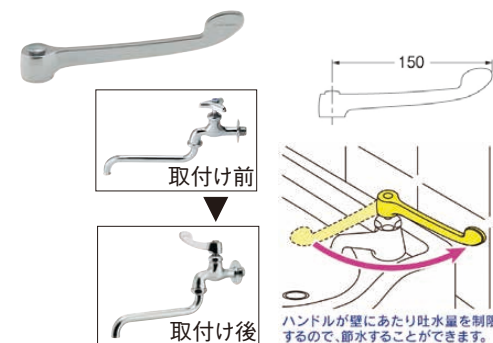

⑭ ダイヤ 水切り  
スポンジラック  
クリア No.061363

〈JKT-25〉 ¥1-0794-1401 ¥350  
111×55×H79  
●吸盤でシンクの内側、フックでシンク  
ラックなどに取り付けられます。  
●スポンジを斜めに置くので水切れが  
良く、早く乾きます。

⑮ 水切りが早い!  
スポンジラック

〈HME-01〉 ¥600  
1-0794-1501 ライトブルー  
1-0794-1502 クリア  
1-0794-1503 ピンク  
114×50×H43  
材質:本体/ポリカーボネイト  
吸盤/塩化ビニル樹脂  
質量:24g(吸盤含む)  
●吸盤式(吸盤φ36×15)  
●水切れが良く、早く乾くので清潔です。

回転ハンドル式がレバー式に変身!

⑯ カクダイ  
交換用シングルレバー上部  
793-202

〈DLB-04〉 ¥1-0794-1601 ¥5,600  
材質:黄銅、亜鉛  
使用温度:1~60℃  
●JIS13ミリの回転ハンドルを上下操作の  
レバー式に交換できます。

少ない力で開閉 ハンドル操作が楽々!

⑰ カクダイ  
交換用ロングレバーハンドル  
793-619

〈DLB-05〉 ¥1-0794-1701 ¥2,300  
材質:亜鉛、黄銅  
●ハンドルが壁に当たり吐水量を制限するの  
で、節水することができます。  
●各メーカーに対応したインサート樹脂とビス  
が付属されているので、ほとんどの水栓に取  
付け可能です。