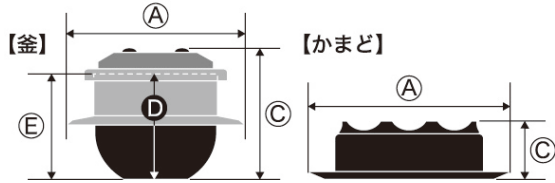

※このページのガス商品を御注文の際は、ガス種を御指定ください。

8 釜炊き三昧 極 (DKM-28) G

- 1-0787-0801 2合炊 ¥10,000
- 1-0787-0802 3合炊 ¥12,000
- 1-0787-0803 5合炊 ¥15,000

材質:釜/アルミニウム合金 蓋/ステンレス、天然木
かまど/アルミニウム板 内面/セラミック塗膜加工
●ご家庭のガスレンジで簡単に美味しいご飯が味わえます。
●かまどには吹きこぼれ受けが付いているのでコンロまわりの汚れを防ぎます。
●Siセンサーコンロ対応

■仕様

	釜(A)×C	かまど(A)×C	本体高さ(E)	深さ(D)	満水容量	質量(kg)
2合炊	φ182×132	φ218×60	100	97	1.2ℓ	1.22
3合炊	φ206×152	φ240×66	121	118	1.9ℓ	1.45
5合炊	φ226×172	φ252×81	141	138	2.8ℓ	1.84