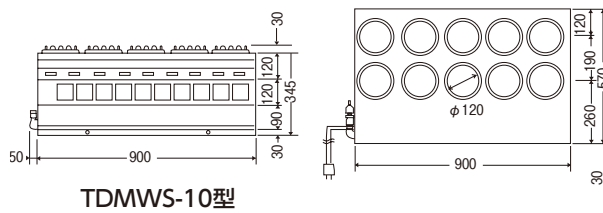

TDMWS-10型

5 マイコン式 全自動釜めし炊飯機 タイテックス (DKM-16) G

メーカー直送 1~2日

	LPガス	都市ガス	
TDMWS-10型(10ヶ炊)	1-0787-0501	1-0787-0502	¥1,580,000
TDMWS-6型(6ヶ炊)	1-0787-0503	1-0787-0504	¥1,250,000

■仕様

型 式	TDMWS-10(10ヶ炊)	TDMWS-6(6ヶ炊)
寸 法 (mm)	950×570×H375	650×570×H375
ガ ス 容 量	強火2,000kcal 弱火650kcal 20,000kcal/h	強火2,000kcal 弱火650kcal 12,000kcal/h
定 格 電 圧	単相100V	
定 格 周 波 数	50/60Hz	
消 費 電 力	100W	60W
セ ッ ト 可 能 時 間	1分~30分(初期値13分)	
炎 検 知 応 答 時 間	1秒以内	
許 容 周 囲 温 度	-20℃~+60℃	
許 容 周 囲 湿 度	+40℃にて90%RH以下	
タ イ マ ー	任意設定	
ガ ス ホ ー ス 接 続 口	L.P.Gφ9.5mm 都市ガスφ13mm	
質 量	50kg	30kg
付 属 品	調圧蓋 10ヶ	調圧蓋 6ヶ

1. ●全自動マイコン制御でプロの味。
   - ●スイッチボン。わずか12分で炊き上がり。
   - ●炊飯時間設定可能でおこげ加減も自由自在。
   - ●安全で便利な断ち切れ防止機能付。
2. ※釜めしセットはP.2164①~⑦の中からお選びください。(別売)