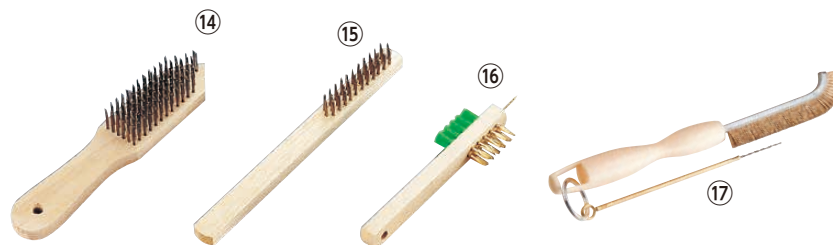

1. **⑭ 18-0 ワイヤーブラシ (大)** (DBL-02) 1-0727-1401 ¥500
   238×45
   ⑮ 18-0 ワイヤーブラシ (小) (DBL-03) 1-0727-1501 ¥330
   260×20
   ⑯ ガスブラシ (DBL-01) 1-0727-1601 ¥330
   205×20
   ⑰ スチール ガス器具手入れ用ブラシ No.401 (DBL-10) 1-0727-1701 ¥3,400
   215×30