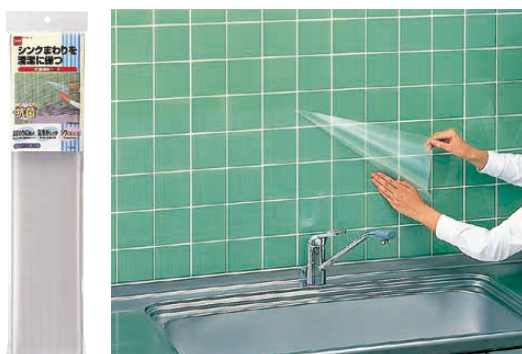

1. **⑱ ニトムズ ステンレスシート (ASC-A4)**
   1-0727-1801 30 M1020 300×900 ¥1,800
   1-0727-1802 40 M1030 400×675 ¥1,800
   1-0727-1803 ワイド M1040 500×900 ¥2,760
   ●ステンレス製で熱・油、水に強く、丈夫で長持ちします。