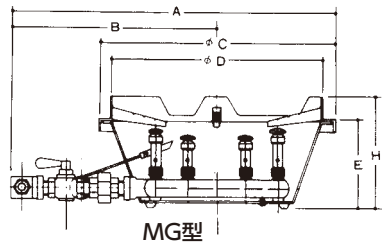

バーナー:φ202×416×H111
下枠:φ364×H201

⑤ スーパージャンボバーナー
MG-12JB型ジャンボ
〈DBC-70〉 ¥104,000

1-0725-0501 LPガス
1-0725-0502 13A

バーナー:φ254×472×H111
下枠:φ425×H230

⑥ スーパージャンボバーナー用
平五徳 〈DBC-74〉 ¥

1-0725-0601 MG- 9B型用 ¥6,190
1-0725-0602 MG-12B型用 ¥7,040
1-0725-0603 MG- 9JB型ジャンボ用 ¥6,630
1-0725-0604 MG-12JB型ジャンボ用 ¥7,480

⑦ スーパージャンボバーナー用
中華五徳 〈DBC-73〉 ¥

1-0725-0701 MG- 9B型用 ¥6,180
1-0725-0702 MG-12B型用 ¥7,050
1-0725-0703 MG- 9JB型ジャンボ用 ¥6,620
1-0725-0704 MG-12JB型ジャンボ用 ¥7,480

●スーパージャンボガスバーナー

型 式	外形寸法(mm)						ガス消費量 kW		ガス接続口	
	A	B	C	D	E	H	LPガス(kg/h)	13A(kcal/h)	LPガス(mm)	都市ガス(mm)
MG-4B	375	250	249	210	119	170	5.23(0.38)	5.23(4,500)	φ9.5 ゴム管口	φ13 ゴム管口
MG-9B	475	305	335	285	133	190	11.6(0.83)	11.6(10,000)		
MG-12B	535	335	395	340	130	195	15.7(1.13)	15.7(13,500)	15A	15A
MG-9JB	485	305	365	310	140	230	17.4(1.25)	17.4(15,000)		
MG-12JB	545	335	425	370	155	230	23.3(1.67)	23.3(20,000)		