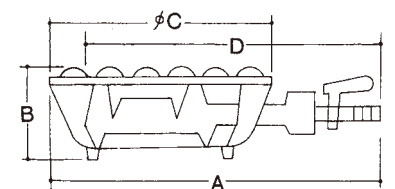

※ガス接続口 15Aと表示のある機種は取付工事が必要です。安全の為、取付は専門業者にご依頼ください。

料理道具
調理小物
調理機械
厨房機器・設備
サービス用品
喫茶用品
軽食・鉄板焼用品
製菓用品
ワゴン
洗濯用
清掃用品
長靴白衣
消耗品
バンケットウェア
フラットウェア
テーブルウェア
卓上備品
料理演出用品
グラス
ホテル・旅館用品
テーブル椅子
サイン
店舗備品