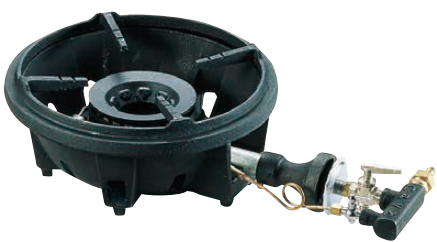

※このページの商品を御注文の際は、ガス種を御指定ください。

① スーパージャンボバーナー
MG-4B型(鉄板固定タイプ)
〈DBC-54〉 ¥45,000

1-0725-0101 LPガス
1-0725-0102 13A

ベース鉄板:300×400
バーナー:φ125×313×H91
下枠:φ249×H139

② スーパージャンボバーナー
MG-9B型
〈DBC-68〉 ¥60,000

1-0725-0201 LPガス
1-0725-0202 13A

⑦ スーパージャンボバーナー用
中華五徳 〈DBC-73〉 ¥

1-0725-0701 MG- 9B型用 ¥6,180
1-0725-0702 MG-12B型用 ¥7,050
1-0725-0703 MG- 9JB型ジャンボ用 ¥6,620
1-0725-0704 MG-12JB型ジャンボ用 ¥7,480

●スーパージャンボガスバーナー

型 式	外形寸法(mm)						ガス消費量 kW		ガス接続口	
	A	B	C	D	E	H	LPガス(kg/h)	13A(kcal/h)	LPガス(mm)	都市ガス(mm)
MG-4B	375	250	249	210	119	170	5.23(0.38)	5.23(4,500)	φ9.5 ゴム管口	φ13 ゴム管口
MG-9B	475	305	335	285	133	190	11.6(0.83)	11.6(10,000)		
MG-12B	535	335	395	340	130	195	15.7(1.13)	15.7(13,500)	15A	15A
MG-9JB	485	305	365	310	140	230	17.4(1.25)	17.4(15,000)		
MG-12JB	545	335	425	370	155	230	23.3(1.67)	23.3(20,000)		

※ガス接続口 15Aと表示のある機種は取付工事が必要です。安全の為、取付は専門業者にご依頼ください。

⑧ ファイヤースクリーン
バーナー MG-240C
〈DBC-57〉 ¥34,000

1-0725-0801 LPガス
1-0725-0802 13A

バーナー:φ100×390×H75
下枠:φ284×H158

⑨ ファイヤースクリーン
バーナー MG-250B
〈DBC-07〉 ¥38,000

1-0725-0901 LPガス
1-0725-0902 13A