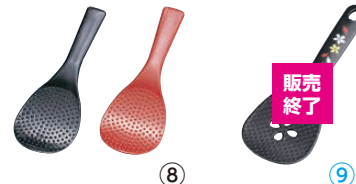

全長：210 幅：74

③ PP おけちゃうしゃもじ ブラック 21cm

(BSY-47) 1-0708-0301 ¥550

全長：210 幅：74

- 先端を浮かせておける、便利で衛生的なバランス設計です。
- ご飯がはっきり見えやすく、ヘラ部が凹んで、ご飯がすくいやすいオリジナルデザイン。

④ ひとり立ちしゃもじ パートⅡ (BSY-42) 目 ¥600

No.	色
1-0708-0401	2190 桃
1-0708-0402	2191 黄
1-0708-0403	2192 緑
1-0708-0404	2193 青
1-0708-0405	2195 黒

全長：193 幅：70

材質：ポリプロピレン(耐熱120℃)

- ご飯がこびりつかない! エンボス加工
- しゃもじがそのまま立つ! 便利で衛生的。

⑦ 盛り詰めミニしゃもじ 洗 NEW DH-8109

(BSY-69) 目 1-0708-1701 ¥330

全長：180 幅：50

材質：ポリプロピレン(耐熱110℃)

- 先が尖っているので隅まで詰めやすく、表面にご飯が付きにくいダブルエンボス加工。
- 手巻き寿司やお弁当作りに便利なスタンドタイプの盛り詰めしゃもじです。

⑦ PPおひつしゃもじ (BSY-45)

	cm	幅	おひつ(人用)	
1-0708-0701	16	45	1~2	¥300
1-0708-0702	19	55	3~5	¥350
1-0708-0703	22	60	5~10	¥550

- ハンドルが長いので、盛り付けやすく、ご飯も手にふれることもありません。
- 16cmは釜飯用としても使いやすいサイズです。

⑧ ごはんがつきにくいしゃもじ (BSY-39) ¥220