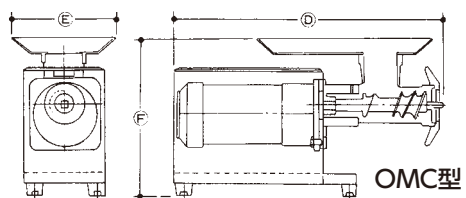

4 電動ミートチョッパー
OMC-12C-2

メーカー直送 全国 1~2日 運賃別途

〈CMC-48〉T 1-0687-0401 **¥247,000**

φ540×φ270×φ315
電源:単相100V
消費電力:200W
A69 B57 C100~150kg/h
標準仕様:3.2mmプレート付
質量:21kg

- 高性能ロールの作動により、作業効率を高め多量の肉材料を短時間で処理しますので、肉材料は加熱されず鮮度も落ちません。
- ギヤードモーター方式を採用しておりますので、運転時の騒音が少なく大変静かです。

※プレートの種類は、(1.9)(2.3)(3.2)(4.8)(6.4)(9.6)(16)があります。(オプション)

①プレート径 ②投入口径 ③処理能力

④交換部品及びオプションプレート

品番	OMC-12C-2
ナイフ	1-0687-0402 ¥14,400
プレート	1.9mm 1-0687-0403 ¥47,200
	2.3mm 1-0687-0404 ¥41,600
	3.2mm 1-0687-0405 ¥31,200
	4.8mm 1-0687-0406 ¥31,200
	6.4mm 1-0687-0407 ¥28,800
	9.6mm 1-0687-0408 ¥28,800
	16mm 1-0687-0409 ¥28,800