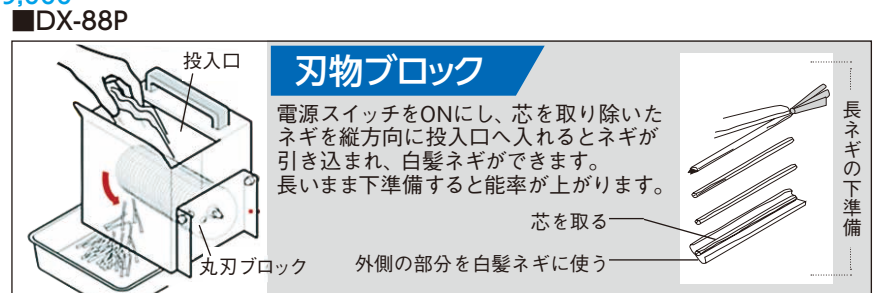

速さはベテラン調理人の30倍!

細切り
長ネギ 1分間:約8本

③ 電動 白髪ネギシュレッダー
白雪姫 DX-88P <CNG-22> ㊦ ¥179,000

1-0674-0301 刃物ブロック1.5mm仕様
1-0674-0302 刃物ブロック2.5mm仕様

430×155×H270
電源:単相100V 50/60Hz
消費電力:100/110W
定格時間:20分
質量:約10.5kg
●白髪ネギのシュレッダー。
●44枚の超薄刃が一瞬で美しい白髪ネギを
作ります。

芯を抜かずに切るタイプ
(芯ありタイプ)

細切り
長ネギ 5分間:約2kg

④ 電動シラガ 2000
(芯なしタイプ) <CSL-62> ㊦

1-0674-0401 ¥109,000

200×370×H345
電源:単相100V 50/60Hz
消費電力:40W
定格時間:30分
質量:5.5kg
投入口寸法:22×27
付属品:洗浄用ブラシ×1
白髪ネギサイズ:1.5mm

細切り
長ネギ 5分間:約3kg

⑤ 電動シラガ 2000
(芯ありタイプ) <CSL-63> ㊦

1-0674-0501 ¥109,000

200×370×H375
電源:単相100V 50/60Hz
消費電力:40W
定格時間:30分
質量:5.5kg
投入口寸法:φ30
付属品:投入口用平刃×1
洗浄用ブラシ×1
白髪ネギサイズ:3mm

⑥ 手動シラガ 2000
(芯なしタイプ) <CSL-64> ㊦

1-0674-0601 ¥48,900