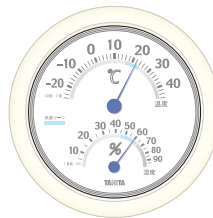

**① 環境管理温湿度計「熱中症注意」 TM-2486W**

〈BKV-A2〉 **¥15,000**

φ300×H40  
 温度:0~40℃(1目盛2℃)  
 湿度:20~90%(1目盛2%)  
 ●「注意」「警戒」「嚴重警戒」「危険」の4段階で WBGT(暑さ指数)参考値を表示。  
 ●防雨型構造で、屋外に設置が可能です。  
 ※直射日光が当たる場所、直接風雨が当たる場所等では設置禁止。

**⑥ 高品質温・湿度計 スーパーEX EX-2738**

〈BOV-C2〉 **¥4,500**

φ230×H27  
 温度:0~+40℃(1目盛1℃)  
 湿度:20~80%(1目盛2%)

**⑦ 高精度UD温・湿度計 EX-2861**

〈BOV-C3〉 **¥4,000**

φ230×H27  
 温度:-10~+40℃(1目盛1℃)  
 湿度:20~90%(1目盛2%)

**⑧ 高精度UD温・湿度計 EX-2821**

〈BOV-C4〉 **¥2,500**

φ120×H27  
 温度:-10~+40℃(1目盛1℃)  
 湿度:20~90%(1目盛2%)

⑧ ⑨

**⑨ 高精度UD温・湿度計 EX-2811**

〈BOV-C5〉 **¥2,500**

130×130×H21  
 温度:-10~+40℃(1目盛1℃)  
 湿度:20~90%(1目盛2%)  
 ●強力マグネット付。

**⑩ 温湿度計 F4 生活管理15cm**

〈BOV-M0〉 **¥3,830**

φ156  
 温度:-20~+40℃(1目盛2℃)  
 湿度:10~90%(1目盛5%)  
 ●温度・湿度管理で健康な生活を。

**⑪ タニタ 温湿度計 TT-513WH**

〈BOV-C8〉 **¥2,200**

φ182×H32  
 温度:-20~+40℃(1目盛2℃)  
 湿度:10~90%(1目盛5%)

**生活管理温湿度計 フィールケア ⑫ TM-2411**