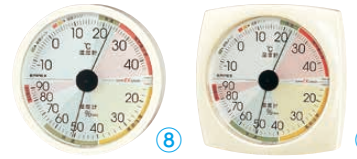

**④ ルシード温・湿度計 TM-2671**

〈BOV-W9〉 **¥2,500**

φ140×H29  
 温度:0~+50℃(1目盛2℃)  
 湿度:20~90%(1目盛5%)  
 ●大きな文字で遠くからでもはっきり見ることができます。

**⑤ 食中毒注意計 TM-2511**

〈BOV-C1〉 **¥2,500**

130×130×H21  
 温度:0~+40℃(1目盛2℃)  
 湿度:20~90%(1目盛5%)  
 ●温度と湿度による食中毒の発生を未然に防止するために分かりやすく2段階(注意・やや注意)に表示。  
 ●強力マグネット付。

**⑥ 高品質温・湿度計 スーパーEX EX-2738**

〈BOV-C2〉 **¥4,500**

φ230×H27  
 温度:0~+40℃(1目盛1℃)  
 湿度:20~80%(1目盛2%)

**⑦ 高精度UD温・湿度計 EX-2861**

〈BOV-C3〉 **¥4,000**

φ230×H27  
 温度:-10~+40℃(1目盛1℃)  
 湿度:20~90%(1目盛2%)

**⑧ 高精度UD温・湿度計 EX-2821**

〈BOV-C4〉 **¥2,500**

φ120×H27  
 温度:-10~+40℃(1目盛1℃)  
 湿度:20~90%(1目盛2%)

⑧ ⑨

**⑨ 高精度UD温・湿度計 EX-2811**

〈BOV-C5〉 **¥2,500**

130×130×H21  
 温度:-10~+40℃(1目盛1℃)  
 湿度:20~90%(1目盛2%)  
 ●強力マグネット付。

**⑩ 温湿度計 F4 生活管理15cm**