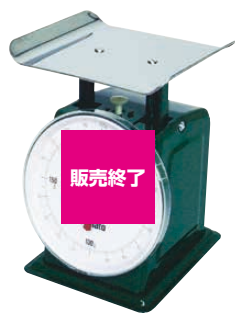

※このマークのついている商品は、計量法により取引証明用として御使用できます。

料理道具
調理小物
調理機械
厨房機器・設備
サービス用品
喫茶用品
軽食・鉄板焼用品
製菓用品
棚・ワゴン
洗浄用ラック
清掃用品
長靴・白衣・衛生
消耗品
バケツ・ウェア
フラットウェア
テーブルウェア
卓上備品
料理演出用品
グラス・食器
ホテル・旅館用品
テーブル・椅子
サイン
店舗備品

1 ヤマト 上皿自動はかり
「小型」並皿付 SS-200 200g

〈BHK-64〉 1-0607-0101 ¥13,000 廃盤
目量:1g
皿寸法:145(130)×130
目盛板外径:φ130

2 ヤマト 上皿自動はかり
「中型」並皿付

品番	ひょう量	目量	目量	価格
1-0607-0201	SM-500	500g	(2g)	¥13,000
1-0607-0202	SM-1	1kg	(5g)	¥12,000
1-0607-0203	SM-2	2kg	(10g)	¥12,000
1-0607-0204	SM-4	4kg	(20g)	¥12,000

目寸法:165(135)×160
目盛板外径:φ166

3 ヤマト 上皿自動はかり
「普及型」平皿付

品番	ひょう量	目量	目量	価格
1-0607-0301	SD-800	800g	(2g)	¥15,000
1-0607-0302	SDX-2	2kg	(5g)	¥14,000
1-0607-0303	SDX-4	4kg	(10g)	¥14,000
1-0607-0305	SDX-8	8kg	(20g)	¥14,000
1-0607-0306	SDX-12	12kg	(50g)	¥14,000