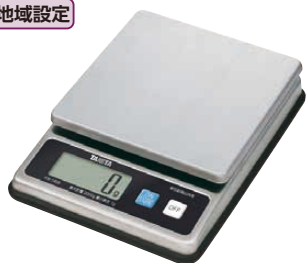

最大計量2000g

料理道具
調理小物
調理機械
厨房機器・設備
サービス用品
喫茶用品
軽食・製菓用品
洗濯用
清掃用品
長靴白衣・消耗品
ウェット
ウェット
テーブル
テーブル
グラス・食器
ホテル・旅館用品
テーブル・椅子
サイン
店舗備品

防水 オートオフ
風袋引 地域設定

1 タニタ ステンレス デジタル スケール KW-1458

〈BHK-B6〉E 1-0605-0101 ¥18,000

ひょう量:2,000g(最小表示1g)
本体寸法:218×163×H51
皿寸法:150×150
電源:単3乾電池4本付き
質量:約1.05kg
●IP65の防塵・防水性能。
●オールステンレスボディ。
●文字高20mmの大型表示。

防水 オートオフ
風袋引 地域設定

2 タニタ デジタル クッキングスケール KW-001

〈BKT-D7〉E 1-0605-0201 ¥5,500

2kg(最小表示1g)
本体:164×171×H77
上皿:φ164
電源:単3乾電池×2本付
●まるごと洗える! IP67の防水設定。
●ボールを載せても見やすい表示

防水 オートオフ
風袋引

3 タニタ 防水クッキングスケール KW201WH

〈BBU-04〉E 1-0605-0301 ¥5,700

2kg(最小表示1g)
本体寸法:167×160×H44
224×160×H33
(オープン時)
計量皿:φ160
電源:CR2032リチウム電池×1個付
●立てて収納できる便利な設計

風袋引 地域設定
オートオフ

7 タニタ デジタルソーラー クッキングスケール SD-004

〈BSK-97〉E ¥4,400

1-0605-0701 グリーン
1-0605-0702 オレンジ

2kg (最小表示 0~500gまで1g
500~1,000gまで2g
1,000~2,000gまで5g)
211×129×H43
皿寸法:120×120
電源:ソーラーバッテリー、補助電池CR2032 1個付
付属品:カバートレイ