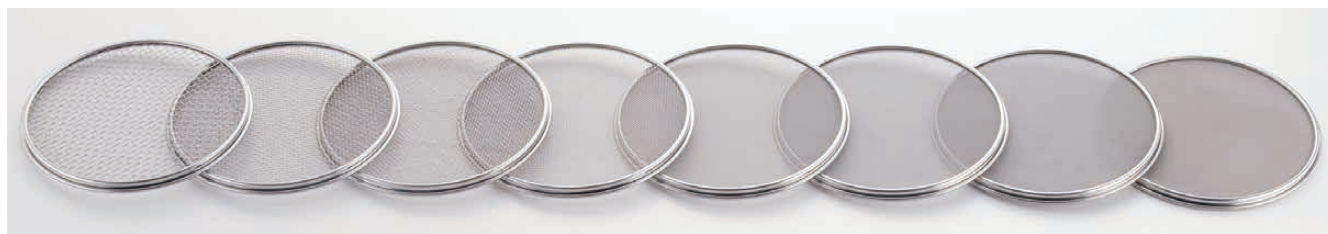

スピーディーに調理をアシスト! プロが認めた「こだわりアイテム」

① Ω 18-8 ワンタッチうらごし枠 (BUL-01)

cm			
1-0441-0101	21	φ210×H100	¥4,500
1-0441-0102	24	φ240×H100	¥4,900
1-0441-0103	27	φ270×H105	¥5,100
1-0441-0104	31	φ310×H105	¥5,400
1-0441-0105	36	φ360×H110	¥7,100

② Ω 18-8 替アミ (BUL-02) ※御注文の際はサイズ、メッシュを御指定下さい。

目の大きさ	21cm用	24cm用	27cm用	31cm用	36cm用
4メッシュ (パン粉フルイ) (6.35mm)	1-0441-0201	1-0441-0209	1-0441-0217	1-0441-0225	1-0441-0233
7メッシュ (パン粉フルイ) (3.63mm)	1-0441-0202	1-0441-0210	1-0441-0218	1-0441-0226	1-0441-0234
9メッシュ (砂糖フルイ) (2.82mm)	1-0441-0203	1-0441-0211	1-0441-0219	1-0441-0227	1-0441-0235
12メッシュ (砂糖フルイ) (2.00mm)	1-0441-0204	1-0441-0212	1-0441-0220	1-0441-0228	1-0441-0236
20メッシュ (うらごし 荒目) (1.27mm)	1-0441-0205	1-0441-0213	1-0441-0221	1-0441-0229	1-0441-0237
30メッシュ (うらごし 中目) (0.83mm)	1-0441-0206	1-0441-0214	1-0441-0222	1-0441-0230	1-0441-0238
50メッシュ (うらごし 細目) (0.5 mm)	1-0441-0207	1-0441-0215	1-0441-0223	1-0441-0231	1-0441-0239
65メッシュ (絹ごし) (0.39mm)	1-0441-0208	1-0441-0216	1-0441-0224	1-0441-0232	1-0441-0240
	¥2,500	¥2,800	¥3,400	¥3,900	¥5,000

20の目があります。

20の目があります。

メッシュとは  
[例] 20メッシュ (荒目) の場合1インチ (2.54cm) 角に縦20・横20の目があります。

木枠の良さを、そのままに...

③ Ω 木枠 替アミ31cm (BUL-07) 代用毛 ¥13,800

- 1-0441-0301 細目 (2本毛)
- 1-0441-0302 荒目 (3本毛)

※枠は①31cmをお使いください。

④ Ω 木枠 替アミ36cm用 (BUL-08) 代用毛 ¥17,200

- 1-0441-0401 細目 (2本毛)
- 1-0441-0402 荒目 (3本毛)

※枠は①36cmをお使いください。

⑤ Ω 18-8 ゴム付うらごし枠 (BUL-09) 1-0441-0501 ¥10,000  
本体: φ292×H110

⑥ Ω 18-8 ゴム付うらごし替アミ (BUL-10) ステン張り

1-0441-0601	6.5メッシュ (パン粉フルイ)	¥18,600
1-0441-0602	14メッシュ (荒目)	¥18,200
1-0441-0603	24メッシュ (中目)	¥17,600
1-0441-0604	40メッシュ (細目)	¥19,500
1-0441-0605	60メッシュ (絹ごし)	¥18,600