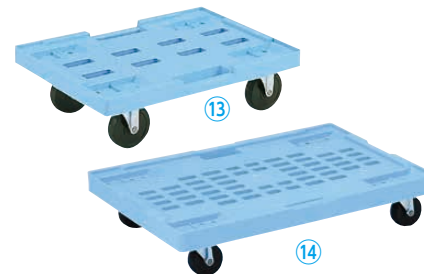

〈AKV-M5〉 S 1-0174-0801 ¥4,950

内容量:43ℓ
外寸:600×400×H228
有効内寸:566×364×H208
折りたたみ寸法:600×400×H53
●キャベツなどの大物野菜用に。

オプション カード差し
(4面に取り付け可)

⑨ リス 卵パック用 折りたたみ コンテナ
RS-MM37S(ポリプロピレン)

〈AKV-M7〉 S 1-0174-0901 ¥4,610

内容量:37ℓ
外寸:667×356×H204
有効内寸:629×319×H183
折りたたみ寸法:667×356×H59
●大卵専用エッグトレイ(306mm角)、通常エッグトレイ(295mm角)がジャストフィットにて収納可能
●短側ロック機能付で、より安定した運搬ができ、ワンタッチにて折りたたみが可能
●10個卵透明パックがジャスト20パック収納可能
●HACCP対応支援商品

⑩ リス 卵パック用 折りたたみ コンテナ
RS-M615(ポリプロピレン)

〈AKV-M6〉 S 1-0174-1001 ¥2,280

内容量:22ℓ
外寸:540×360×H150
有効内寸:510×330×H133
折りたたみ寸法:540×360×H44
●卵パック(10卵入り)10~12パック入れタイプ
●脱ダンボールとしてスーパー・外食産業の店舗用リターナブル容器
●HACCP対応支援商品

⑪ コーナー樹脂ドーリー 〈ADC-02〉 S

1-0174-1101 PC-50-3N(30・40・50ℓ用) ¥10,500

外寸:557×394×H135 内寸:539×376

1-0174-1102 PC-75-3N(75ℓ用) ¥13,500

外寸:678×468×H135 内寸:660×450

積載重量:150kg
車輪:φ75 ナイロンキャスター
●コーナーの樹脂素材が追突衝撃を緩和します。

⑬ リス RSキャリアー53・37

〈AKY-44〉 S 1-0174-1301 ¥14,850