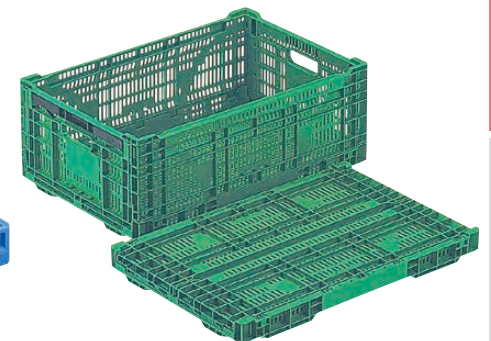

内容量:33ℓ
外寸:530×366×H221
有効寸法:493×335×H201
折りたたみ寸法:530×366×H86

③ リス 折りたたみコンテナ
CB-S51NR

〈AKV-S5〉 S 1-0174-0301 ¥9,370

内容量:50ℓ
外寸:530×366×H325
有効内寸:493×335×H305
折りたたみ寸法:530×366×H86

④ リス 折りたたみコンテナ
CB-S76NR

〈AKV-S4〉 S 1-0174-0401 ¥11,680

NEW 1-0174-1501 CB-51NR 片扉L ¥11,560

内容量:50ℓ
外寸:530×366×H325
有効内寸:493×335×H305
扉サイズ:403×190

1-0174-1502 CB-76NR 片扉L ¥13,890

内容量:74ℓ
外寸:650×440×H327
有効内寸:600×405×H305
扉サイズ:587×192

⑭ リストビラ コンテナ
(ポリプロピレン) 〈AKV-W0〉 S

NEW 1-0174-1601 CB-51NR 片扉 ¥10,360

内容量:50ℓ
外寸:530×366×H325
有効内寸:493×335×H305
扉サイズ:260×216

1-0174-1602 CB-76NR 片扉 ¥12,060

内容量:74ℓ
外寸:650×440×H327
有効内寸:600×405×H305
扉サイズ:331×219

⑧ リス 折りたたみ コンテナ
RS-MM44S(ポリプロピレン)

〈AKV-M5〉 S 1-0174-0801 ¥4,950

内容量:43ℓ
外寸:600×400×H228
有効内寸:566×364×H208
折りたたみ寸法:600×400×H53
●キャベツなどの大物野菜用に。

オプション カード差し
(4面に取り付け可)

⑨ リス 卵パック用 折りたたみ コンテナ
RS-MM37S(ポリプロピレン)

〈AKV-M7〉 S 1-0174-0901 ¥4,610

内容量:37ℓ
外寸:667×356×H204
有効内寸:629×319×H183
折りたたみ寸法:667×356×H59
●大卵専用エッグトレイ(306mm角)、通常エッグトレイ(295mm角)がジャストフィットにて収納可能
●短側ロック機能付で、より安定した運搬ができ、ワンタッチにて折りたたみが可能
●10個卵透明パックがジャスト20パック収納可能
●HACCP対応支援商品