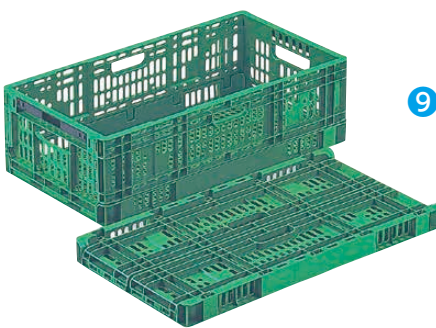

内容量:33ℓ
外寸:530×366×H221
有効寸法:493×335×H201
折りたたみ寸法:530×366×H86

③ リス 折りたたみコンテナ
CB-S51NR

〈AKV-S5〉 S 1-0174-0301 ¥9,370

内容量:50ℓ
外寸:530×366×H325
有効内寸:493×335×H305
折りたたみ寸法:530×366×H86

④ リス 折りたたみコンテナ
CB-S76NR

〈AKV-S4〉 S 1-0174-0401 ¥11,680

NEW 1-0174-1601 CB-51NR 片扉 ¥10,360

内容量:50ℓ
外寸:530×366×H325
有効内寸:493×335×H305
扉サイズ:260×216

1-0174-1602 CB-76NR 片扉 ¥12,060

内容量:74ℓ
外寸:650×440×H327
有効内寸:600×405×H305
扉サイズ:331×219

⑧ リス 折りたたみ コンテナ
RS-MM44S(ポリプロピレン)

〈AKV-M5〉 S 1-0174-0801 ¥4,950

内容量:43ℓ
外寸:600×400×H228
有効内寸:566×364×H208
折りたたみ寸法:600×400×H53
●キャベツなどの大物野菜用に。

オプション カード差し
(4面に取り付け可)

⑨ リス 卵パック用 折りたたみ コンテナ
RS-MM37S(ポリプロピレン)

〈AKV-M7〉 S 1-0174-0901 ¥4,610

内容量:37ℓ
外寸:667×356×H204
有効内寸:629×319×H183
折りたたみ寸法:667×356×H59
●大卵専用エッグトレイ(306mm角)、通常エッグトレイ(295mm角)がジャストフィットにて収納可能
●短側ロック機能付で、より安定した運搬ができ、ワンタッチにて折りたたみが可能
●10個卵透明パックがジャスト20パック収納可能
●HACCP対応支援商品

⑩ リス 卵パック用 折りたたみ コンテナ
RS-M615(ポリプロピレン)

〈AKV-M6〉 S 1-0174-1001 ¥2,280

内容量:22ℓ
外寸:540×360×H150
有効内寸:510×330×H133
折りたたみ寸法:540×360×H44
●卵パック(10卵入り)10~12パック入れタイプ
●脱ダンボールとしてスーパー・外食産業の店舗用リターナブル容器
●HACCP対応支援商品

⑪ コーナー樹脂ドーリー 〈ADC-02〉 S