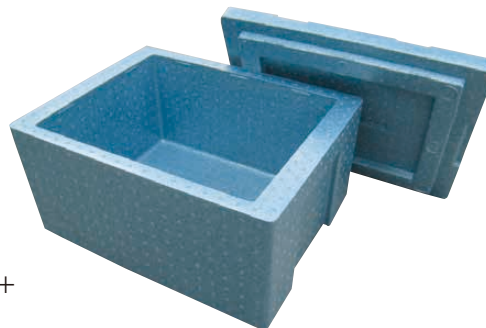

●袋の内側に両面テープ付

機能性と経済性を兼ね備えた、保温・保冷ボックス!

本体素材に独立気泡ポリプロピレンを使用している為、断熱・遮光性に優れています。

③ 保温・保冷ボックス  
サーモテナーA  
(マジックテープ式)

〈ASC-60〉  1-0169-0301 ¥35,000

- 外寸：600×400×H300
- 内寸：540×340×H240
- 内容量：約44ℓ
- 質量：約2.5kg
- 材質：外装 ポリエチレンクロス入アルミ蒸着
- 内体 ポリプロピレン発泡体
- 内装 ポリエチレンクロス
- 蓄冷剤ポケット・名札入れ付
- 蓄冷剤1,000g×2使用可能
- 優れた断熱性・遮光性
- 折りたたみ可能

1-0169-0501 J-11 外寸：400×300×H255  
質量：約400g ¥15,000

●⑥Pボックス容器J-11×1付属

1-0169-0502 J-24 外寸：500×400×H295  
質量：約680g ¥18,000

●⑥Pボックス容器J-24×1付属

1-0169-0503 J-38 外寸：580×410×H360  
質量：約970g ¥24,000

●⑥Pボックス容器J-38×1付属

材質：カバー(アルミ蒸着+ポリエチレン発泡体+ポリエチレンクロス)

⑥ Pボックス容器 P-36 青(3ヶ入) 

〈ABT-H3〉 

1-0169-0601 J-11用 外寸：370×275×H238  
内寸：300×235×H180 ¥ 7,400  
内容量：11ℓ 質量：約200g

1-0169-0602 J-24用 外寸：480×370×H278  
内寸：400×320×H210 ¥12,500  
内容量：24ℓ 質量：約400g

- 外寸：405×385×H425
- 内寸：400×380×H420
- 質量：1.3kg
- 材質：カバー(アルミニウム面+発泡ポリエチレン)
- 蓄冷剤入れネットを2箇所装備。
- 折りたたみ式で、コンパクトに収納できます。
- 黒い底板付属。
- イメージの棚板は別売です。⑧をご使用ください。

⑧ デリバリー用クールバッグ  
RH-430用スーパーHD棚板(3枚組)

〈AKC-51〉  1-0169-0801 ¥17,500