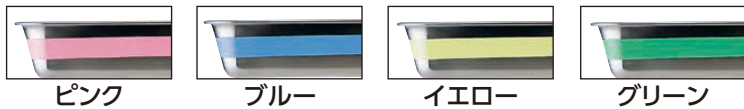

HACCP対応 食材別の色分け管理に便利なカラーシリーズ

- 食材別の色分け管理ができます。
- 特殊焼付塗装により食器洗浄機にも対応。

① 18-8 カラーハンドル角バット (ABT-H2)

	レッド	ブルー	イエロー	グリーン	ピンク	サイズ	
6枚取	1-0132-0101	1-0132-0102	1-0132-0103	1-0132-0104	1-0132-0105	482(530)×338×H80	¥6,860
8枚取	1-0132-0106	1-0132-0107	1-0132-0108	1-0132-0109	1-0132-0110	410(460)×295×H67	¥5,540
10枚取	1-0132-0111	1-0132-0112	1-0132-0113	1-0132-0114	1-0132-0115	355(400)×270×H63	¥4,860
12枚取	1-0132-0116	1-0132-0117	1-0132-0118	1-0132-0119	1-0132-0120	325(370)×260×H53	¥4,020
15枚取	1-0132-0121	1-0132-0122	1-0132-0123	1-0132-0124	1-0132-0125	297(345)×232×H50	¥3,740
18枚取	1-0132-0126	1-0132-0127	1-0132-0128	1-0132-0129	1-0132-0130	267(320)×206×H40	¥3,480
21枚取	1-0132-0131	1-0132-0132	1-0132-0133	1-0132-0134	1-0132-0135	248(300)×201×H38	¥3,320

※()内はハンドルを含むサイズです。 ハンドル:6~10枚取/130×30・12~21枚取/100×30

HACCP対応 お手入れ簡単で衛生的な角バット!

③ HACCP ステンレス 角バット (ABT-I2)

	高さ			
1-0132-0301	6枚取	491×348×76	¥9,540	
1-0132-0302	8枚取	419×305×64	¥6,320	
1-0132-0303	10枚取	363×278×61	¥5,320	
1-0132-0304	12枚取	332×265×55	¥4,910	
1-0132-0305	15枚取	308×244×50	¥4,180	
1-0132-0306	18枚取	280×220×42	¥3,590	
1-0132-0307	21枚取	256×209×38	¥3,250	
1-0132-0308	キャビネット	220×180×30	¥2,400	
1-0132-0309	カード判	189×144×26	¥2,220	
1-0132-0310	手札判	160×133×25	¥2,100	

●バットの淵がカーリング(淵巻)になっていないため、隙間に汚れが入る心配が無く、簡単に汚れを拭きとることができるので衛生的です。

② TKGステンレス カラーライン 角バット (ABT-E5)

	ピンク	ブルー	イエロー	グリーン	サイズ	
6枚取	1-0132-0201	1-0132-0202	1-0132-0203	1-0132-0204	477×336×H81	¥8,900
8枚取	1-0132-0205	1-0132-0206	1-0132-0207	1-0132-0208	405×293×H66	¥6,200
10枚取	1-0132-0209	1-0132-0210	1-0132-0211	1-0132-0212	352×266×H63	¥5,100
12枚取	1-0132-0213	1-0132-0214	1-0132-0215	1-0132-0216	321×256×H54	¥4,300