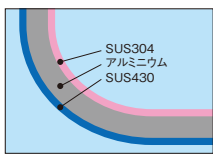

まな板・庖丁差・  
殺菌庫

そばうどん・  
パスタ用品

蒸し器・中華・  
揚げ物用品

肉がカットしやすい縦波型

**① ドンナム**  
三層鋼焼肉プレート 角型  
〈APL-61〉 B 1-0110-0101 ¥16,500  
間口 奥行 高さ 質量 底面サイズ  
412×236×16 1.2kg 270×190  
板厚:3.0

**② アサヒ ステーキグリルパン**  
〈AST-P1〉 B 1-0110-0201 ¥14,000  
間口 奥行 高さ 質量 底面サイズ  
355×250×25 3.0kg 270×230  
②③材質:鉄