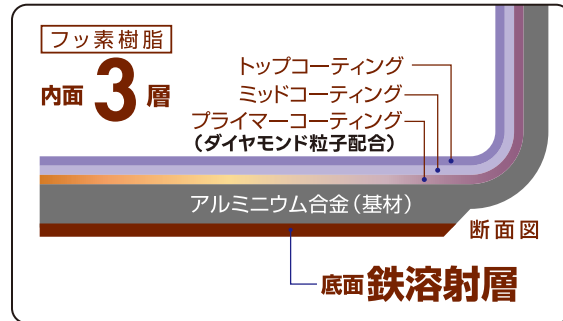

抜群の耐久性・キズ・汚れに驚きの強さ。

ダイヤモンドコート アルミキャストシリーズ

アルミキャスト(鋳造)製で内面にダイヤモンド粉子を使用したダイヤモンドコート。材質:本体/アルミニウム合金 取っ手/フェノール樹脂

- 少量の油でも焦げつきにくく、汚れもひと拭きでキレイに落とせます。
- アルミダイキャストで熱変形しにくく均一加熱。
- 底面は鉄溶射構造でIH電磁調理器で使用可能。

金属ヘラOK!

※角の滑らかなものをお使いください。

IHダイヤモンドコート

① フライパン (ADI-37) E

	cm内	外径	高さ	kg	底径	板厚	底厚	
1-0057-0101	20	210×45	0.58	140	2.1	4.3	¥4,600	
1-0057-0102	24	250×50	0.80	180	2.2	4.3	¥5,300	
1-0057-0103	26	270×50	0.89	195	2.3	4.5	¥5,600	
1-0057-0104	28	290×55	0.99	215	2.3	4.5	¥5,800	