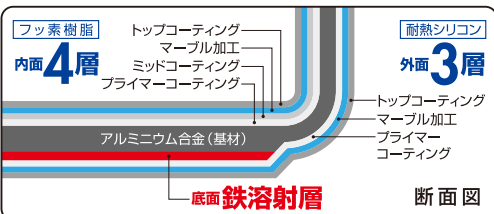

金属ヘラOK!
※角の滑らかなものをお使いください。

ご注意: 200Vの電磁調理器でご使用の際は、急激な加熱は避けください。空炊きは絶対しないでください。電子レンジでは使用できません。

料理道具
調理小物
調理機械
厨房機器・設備
サービス用品
喫茶用品
軽食・鉄板焼用品
製菓用品
棚
洗濯用
清掃用品
靴白
消耗品
バンケットウェア
フラットウェア
テーブルウェア
卓上備品
料理演出用品
ガラス・食器
ホテル・旅館用品
テーブル・椅子
サイン
店舗備品