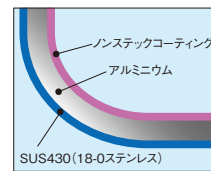

TKG IHセレクト 2層クラッド シリーズ

ステンレス+アルミニウムの2層構造で、熱伝導が速く省エネに繋がります。鍋全体を均一にしっかり加熱するため、ムラなく美味しく仕上がります。

- 外面は電磁調理器との相性が良いステンレス鋼、内面は熱伝導に優れたフッ素樹脂がはがれにくいアルミの2層クラッド鋼は電磁調理器使用時でも熱まわりが均一で、鍋全体がムラなく加熱されます。
- 板厚3mmの極厚仕様なので熱変形に強く、耐久性にも優れています。

- ハンドルは耐久性に優れたステンレスを採用。シリコン製のクールハンドル付で熱くなりにくく(④~⑥)、腐食や焼けによる交換は必要ありません。

① TKG IHセレクト 2層クラッド 半寸銅鍋 (AHV-F6)

	cm内	外径	高さ	ℓ	kg	底径	
1-0017-0101	18	200×130	2.8	1.30	153	¥11,800	
1-0017-0102	20	220×140	3.6	1.46	170	¥13,600	
1-0017-0103	22	240×160	5.0	1.75	190	¥16,300	
1-0017-0104	24	260×170	6.0	2.04	200	¥18,500	
1-0017-0105	26	275×180	7.5	2.20	225	¥20,300	
1-0017-0106	28	295×190	9.2	2.51	245	¥22,800	
1-0017-0107	30	326×200	13.0	3.13	275	¥27,000	

板厚:3.2
※蓋は⑧の蓋をご使用ください。

② TKG IHセレクト 2層クラッド 外輪鍋 (AST-N0)

	cm内	外径	高さ	ℓ	kg	底径	
1-0017-0201	18	200×65	1.6	0.69	153	¥9,700	
1-0017-0202	20	220×70	2.1	0.84	170	¥10,600	
1-0017-0203	22	240×75	2.8	1.01	190	¥12,300	
1-0017-0204	24	260×80	3.4	1.18	200	¥13,800	
1-0017-0205	26	275×85	4.3	1.33	225	¥15,200	
1-0017-0206	28	295×95	5.7	1.60	245	¥17,100	
1-0017-0207	30	326×100	7.4	1.92	275	¥19,700	