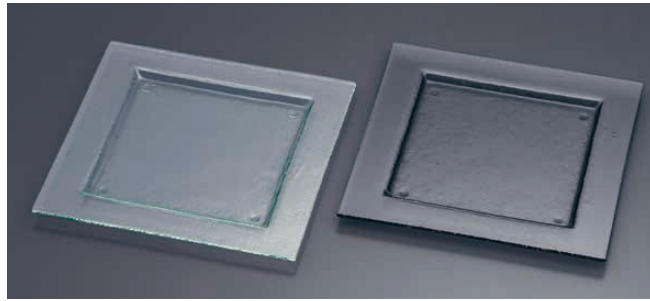

tiger-glass タイガーグラス

世界中の三つ星レストランや五つ星ホテルなどでご愛用いただいている「Glass Studio (グラス・スタジオ)」のセカンドブランドとして誕生しました。

厳選されたアイテムで展開し、「Glass Studio (グラス・スタジオ)」独自で開発した素材を使用し、強度に優れたガラスプレートです。季節にとらわれず、冷たいお料理はもちろん温かいお料理にもお使いいただけます。シェフが作り上げた最高の作品を最大限に演出します。

※タイガーグラスの製品はひとつひとつハンドメイドのため、形・寸法に多少の誤差があります。

タイガーグラス
① スクエアプレート
310 161-193-00 (RTI-66)
 1-2377-0101 クリア ¥4,500
 1-2377-0102 グレー ¥5,600
 310×310×H30

② スクエアプレート
320 161-192-01 (RTI-64)
 1-2377-0201 クリア ¥5,100
 1-2377-0202 グレー ¥6,500
 320×320×H20

③ スクエアプレート
280 162-191-01 (RTI-65)
 1-2377-0301 クリア ¥4,900
 1-2377-0302 グレー ¥7,300
 280×280×H20

④ スクエアプレート 240 162-192-00
 (RTI-48)
 1-2377-0401 クリア ¥3,900
 1-2377-0402 グレー ¥5,900
 240×240×H20

⑤ スクエアプレート 205 163-192-00
 グレー
 (RTI-49) 1-2377-0501 ¥3,300
 205×205×H20