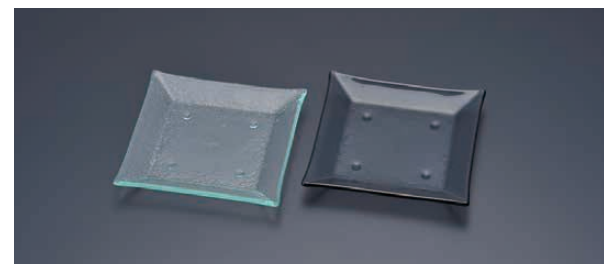

※タイガーグラスの製品はひとつひとつハンドメイドのため、形・寸法に多少の誤差があります。

タイガーグラス
① スクエアプレート
310 161-193-00 (RTI-66)
 1-2377-0101 クリア ¥4,500
 1-2377-0102 グレー ¥5,600
 310×310×H30

② スクエアプレート
320 161-192-01 (RTI-64)
 1-2377-0201 クリア ¥5,100
 1-2377-0202 グレー ¥6,500
 320×320×H20

③ スクエアプレート
280 162-191-01 (RTI-65)
 1-2377-0301 クリア ¥4,900
 1-2377-0302 グレー ¥7,300
 280×280×H20

④ スクエアプレート 240 162-192-00
 (RTI-48)
 1-2377-0401 クリア ¥3,900
 1-2377-0402 グレー ¥5,900
 240×240×H20

⑤ スクエアプレート 205 163-192-00
 グレー
 (RTI-49) 1-2377-0501 ¥3,300
 205×205×H20