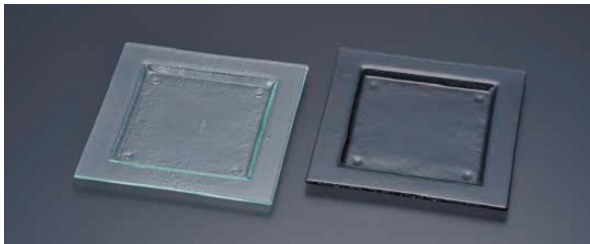

tiger-glass タイガーグラス

世界中の三つ星レストランや五つ星ホテルなどでご愛用いただいている「Glass Studio (グラス・スタジオ)」のセカンドブランドとして誕生しました。

厳選されたアイテムで展開し、「Glass Studio (グラス・スタジオ)」独自で開発した素材を使用し、強度に優れたガラスプレートです。季節にとらわれず、冷たいお料理はもちろん温かいお料理にもお使いいただけます。シェフが作り上げた最高の作品を最大限に演出します。

※タイガーグラスの製品はひとつひとつハンドメイドのため、形・寸法に多少の誤差があります。

タイガーグラス
① スクエアプレート
310 161-193-00 (RTI-66)
 1-2377-0101 クリア ¥4,500
 1-2377-0102 グレー ¥5,600
 310×310×H30

② スクエアプレート
320 161-192-01 (RTI-64)
 1-2377-0201 クリア ¥5,100
 1-2377-0202 グレー ¥6,500
 320×320×H20

③ スクエアプレート
280 162-191-01 (RTI-65)
 1-2377-0301 クリア ¥4,900
 1-2377-0302 グレー ¥7,300
 280×280×H20

④ スクエアプレート 240 162-192-00
 (RTI-48)
 1-2377-0401 クリア ¥3,900
 1-2377-0402 グレー ¥5,900
 240×240×H20

⑤ スクエアプレート 205 163-192-00
 グレー
 (RTI-49) 1-2377-0501 ¥3,300
 205×205×H20