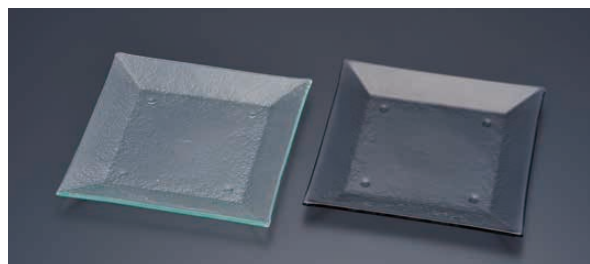

※タイガーグラスの製品はひとつひとつハンドメイドのため、形・寸法に多少の誤差があります。

タイガーグラス
① スクエアプレート
310 161-193-00 (RTI-66)
 1-2377-0101 クリア ¥4,500
 1-2377-0102 グレー ¥5,600
 310×310×H30

② スクエアプレート
320 161-192-01 (RTI-64)
 1-2377-0201 クリア ¥5,100
 1-2377-0202 グレー ¥6,500
 320×320×H20

③ スクエアプレート
280 162-191-01 (RTI-65)
 1-2377-0301 クリア ¥4,900
 1-2377-0302 グレー ¥7,300
 280×280×H20

④ スクエアプレート 240 162-192-00
 (RTI-48)
 1-2377-0401 クリア ¥3,900
 1-2377-0402 グレー ¥5,900
 240×240×H20

⑤ スクエアプレート 205 163-192-00
 グレー
 (RTI-49) 1-2377-0501 ¥3,300
 205×205×H20

⑥ スクエアプレート 265 162-194-01
 (RTI-50)
 1-2377-0601 クリア ¥4,200
 1-2377-0602 グレー ¥6,300
 265×265×H25

⑦ スクエアプレート 185 163-194-02
 (RTI-51)
 1-2377-0701 クリア ¥2,700
 1-2377-0702 グレー ¥3,400
 185×185×H20

⑧ スクエアプレート 245 162-192-12
 (RTI-52)
 1-2377-0801 クリア ¥3,600
 1-2377-0802 グレー ¥4,400
 245×245×H10
 内φ165