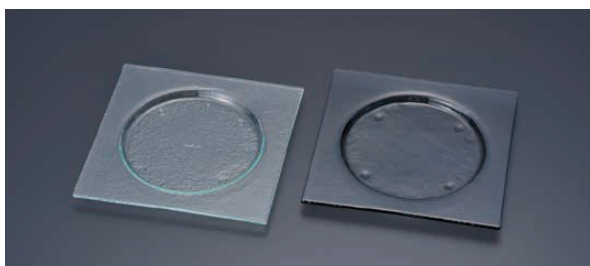

※タイガーグラスの製品はひとつひとつハンドメイドのため、形・寸法に多少の誤差があります。

タイガーグラス
① スクエアプレート
310 161-193-00 (RTI-66)
 1-2377-0101 クリア ¥4,500
 1-2377-0102 グレー ¥5,600
 310×310×H30

② スクエアプレート
320 161-192-01 (RTI-64)
 1-2377-0201 クリア ¥5,100
 1-2377-0202 グレー ¥6,500
 320×320×H20

③ スクエアプレート
280 162-191-01 (RTI-65)
 1-2377-0301 クリア ¥4,900
 1-2377-0302 グレー ¥7,300
 280×280×H20

④ スクエアプレート 240 162-192-00
 (RTI-48)
 1-2377-0401 クリア ¥3,900
 1-2377-0402 グレー ¥5,900
 240×240×H20

⑤ スクエアプレート 205 163-192-00
 グレー
 (RTI-49) 1-2377-0501 ¥3,300
 205×205×H20

⑥ スクエアプレート 265 162-194-01
 (RTI-50)
 1-2377-0601 クリア ¥4,200
 1-2377-0602 グレー ¥6,300
 265×265×H25

⑦ スクエアプレート 185 163-194-02
 (RTI-51)
 1-2377-0701 クリア ¥2,700
 1-2377-0702 グレー ¥3,400
 185×185×H20

⑧ スクエアプレート 245 162-192-12
 (RTI-52)
 1-2377-0801 クリア ¥3,600
 1-2377-0802 グレー ¥4,400
 245×245×H10
 内φ165