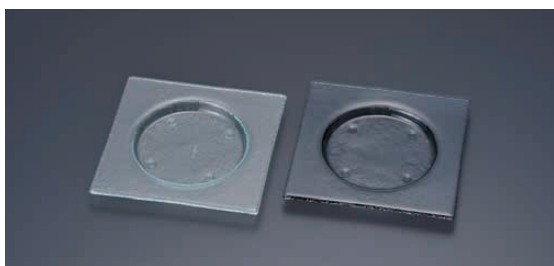

※タイガーグラスの製品はひとつひとつハンドメイドのため、形・寸法に多少の誤差があります。

タイガーグラス
① スクエアプレート
310 161-193-00 (RTI-66)
 1-2377-0101 クリア ¥4,500
 1-2377-0102 グレー ¥5,600
 310×310×H30

② スクエアプレート
320 161-192-01 (RTI-64)
 1-2377-0201 クリア ¥5,100
 1-2377-0202 グレー ¥6,500
 320×320×H20

③ スクエアプレート
280 162-191-01 (RTI-65)
 1-2377-0301 クリア ¥4,900
 1-2377-0302 グレー ¥7,300
 280×280×H20

④ スクエアプレート 240 162-192-00
 (RTI-48)
 1-2377-0401 クリア ¥3,900
 1-2377-0402 グレー ¥5,900
 240×240×H20

⑤ スクエアプレート 205 163-192-00
 グレー
 (RTI-49) 1-2377-0501 ¥3,300
 205×205×H20

⑥ スクエアプレート 265 162-194-01
 (RTI-50)
 1-2377-0601 クリア ¥4,200
 1-2377-0602 グレー ¥6,300
 265×265×H25

⑦ スクエアプレート 185 163-194-02
 (RTI-51)
 1-2377-0701 クリア ¥2,700
 1-2377-0702 グレー ¥3,400
 185×185×H20

⑧ スクエアプレート 245 162-192-12
 (RTI-52)
 1-2377-0801 クリア ¥3,600
 1-2377-0802 グレー ¥4,400
 245×245×H10
 内φ165