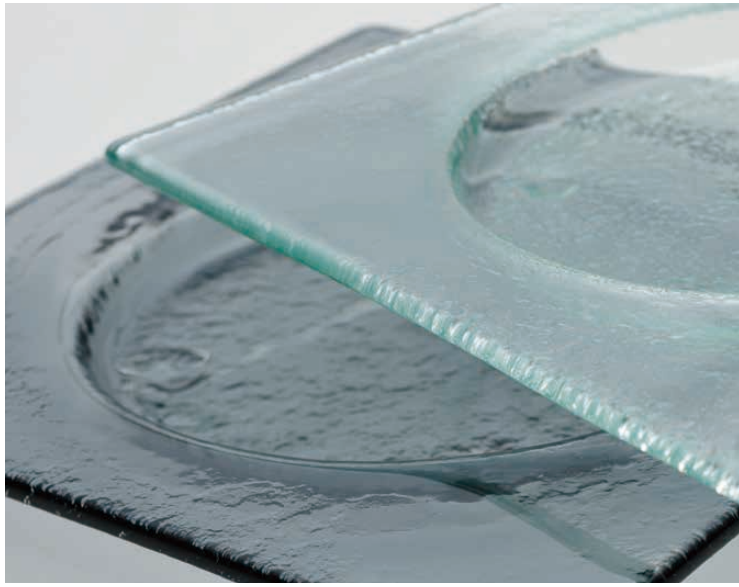

tiger-glass タイガーグラス

世界中の三つ星レストランや五つ星ホテルなどでご愛用いただいている「Glass Studio (グラス・スタジオ)」のセカンドブランドとして誕生しました。

厳選されたアイテムで展開し、「Glass Studio (グラス・スタジオ)」独自で開発した素材を使用し、強度に優れたガラスプレートです。季節にとらわれず、冷たいお料理はもちろん温かいお料理にもお使いいただけます。シェフが作り上げた最高の作品を最大限に演出します。

※タイガーグラスの製品はひとつひとつハンドメイドのため、形・寸法に多少の誤差があります。

タイガーグラス
① スクエアプレート
310 161-193-00 (RTI-66)
 1-2377-0101 クリア ¥4,500
 1-2377-0102 グレー ¥5,600
 310×310×H30

② スクエアプレート
320 161-192-01 (RTI-64)
 1-2377-0201 クリア ¥5,100
 1-2377-0202 グレー ¥6,500
 320×320×H20

③ スクエアプレート
280 162-191-01 (RTI-65)
 1-2377-0301 クリア ¥4,900
 1-2377-0302 グレー ¥7,300
 280×280×H20

④ スクエアプレート 240 162-192-00
 (RTI-48)
 1-2377-0401 クリア ¥3,900
 1-2377-0402 グレー ¥5,900
 240×240×H20

⑤ スクエアプレート 205 163-192-00
 グレー
 (RTI-49) 1-2377-0501 ¥3,300
 205×205×H20