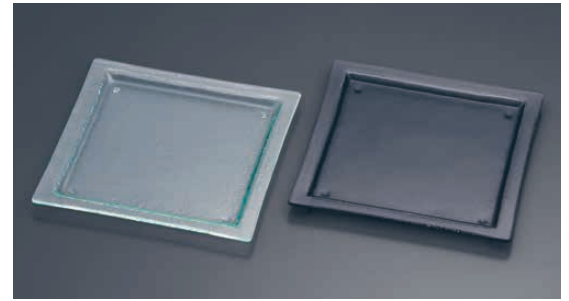

tiger-glass タイガーグラス

世界中の三つ星レストランや五つ星ホテルなどでご愛用いただいている「Glass Studio (グラス・スタジオ)」のセカンドブランドとして誕生しました。

厳選されたアイテムで展開し、「Glass Studio (グラス・スタジオ)」独自で開発した素材を使用し、強度に優れたガラスプレートです。季節にとらわれず、冷たいお料理はもちろん温かいお料理にもお使いいただけます。シェフが作り上げた最高の作品を最大限に演出します。

※タイガーグラスの製品はひとつひとつハンドメイドのため、形・寸法に多少の誤差があります。

タイガーグラス
① スクエアプレート
310 161-193-00 (RTI-66)
 1-2377-0101 クリア ¥4,500
 1-2377-0102 グレー ¥5,600
 310×310×H30

② スクエアプレート
320 161-192-01 (RTI-64)
 1-2377-0201 クリア ¥5,100
 1-2377-0202 グレー ¥6,500
 320×320×H20

③ スクエアプレート
280 162-191-01 (RTI-65)
 1-2377-0301 クリア ¥4,900
 1-2377-0302 グレー ¥7,300
 280×280×H20

④ スクエアプレート 240 162-192-00
 (RTI-48)
 1-2377-0401 クリア ¥3,900
 1-2377-0402 グレー ¥5,900
 240×240×H20

⑤ スクエアプレート 205 163-192-00
 グレー
 (RTI-49) 1-2377-0501 ¥3,300
 205×205×H20