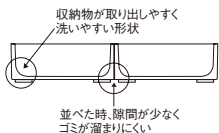

④ 厚手カラー ナプキン E-1
〈WNP-01〉 E ¥790
1-1869-0401 ダークレッド
1-1869-0402 カラシ
1-1869-0403 ブルー
1-1869-0404 茶
1-1869-0405 グリーン
450×450 材質:綿100%
●パントリーやパンカゴのナプキンとして、
また演出用にお使いいただけます。