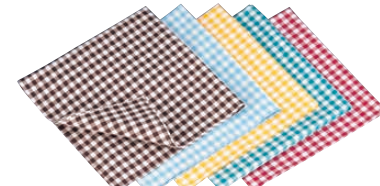

料理道具  
調理小物  
調理機械  
厨房機器・設備  
サービス用品  
喫茶用品  
軽食・製菓用品  
洗濯用  
清掃用品  
長靴白衣・衛生  
消耗品  
バンケットウェア  
フラットウェア  
テーブルウェア  
卓上備品  
料理演出用品  
グラス・食器  
ホテル・旅館用品  
椅子  
サイン  
店舗備品

**① 宴 カトラリーケース**  
 〈PKT-31〉 1-1869-0101 ¥1,600  
 外寸:250×110×H40  
 内寸:240×100×H30  
 材質:木(漆塗り)  
 ●裏面に脚が付いていますのでスタッキングが出来ます。

**② 木製サーバーレスト D-607**  
 〈OSC-15〉 F 1-1869-0201 ¥2,700  
 245×120×H25  
 材質:ナラ

**④ 厚手カラー ナプキン E-1**  
 〈WNP-01〉 E ¥790  
 1-1869-0401 ダークレッド  
 1-1869-0402 カラシ  
 1-1869-0403 ブルー  
 1-1869-0404 茶  
 1-1869-0405 グリーン  
 450×450 材質:綿100%  
 ●パントリーやパンカゴのナプキンとして、  
 また演出用にお使いいただけます。