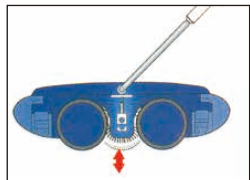

静かで優れた吸塵力。しかもコンパクト&スリムな洗練されたデザイン。

使用するスペースに合わせて選べる2タイプ。

回転ブラシがゴミを取る。片手で楽々お掃除! ダストパン付きで手をよごさずにゴミ捨てが出来ます。

ブラシの手入れもラクラク。ハンドルにセットされているブラシクリーナーで、ブラシのお手入れは簡単にできます。

バンパー付きの安全設計。本体の前後に大きなバンパーがついているため、家具・備品・壁紙などにキズをつけません。

■ソフトタイプブラシ  
毛足の短いカーペット(ループカーペット・タイルカーペット)クッションフロアなどに最適。細かいゴミもきれいに取ります。

上下可動のブラシで毛足のながいカーペットもOK。(CS-500タイプ)  
カーペット・じゅうたんのパイルの長さによって、ブラシが上下可動し、無理なくきれいにゴミを取ります。

③ カーペット用 手動掃除機 CS-300(ソフトタイプ専用)

〈KSU-09〉 1-1359-0301 ¥8,900