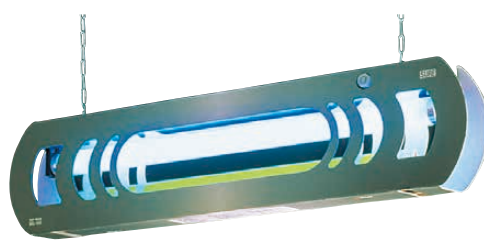

8 シュアー捕虫器 ムシキャッチポンMC-400

〈XST-18〉 9-2613-0801 ¥14,000

684×61×H157
●紙でできた使い捨てタイプ(ケース・トレーのみ)
●紙製だから、煩わしい清掃不要でポイ捨てできる。
●屋内に侵入した虫を粘着液で一網打尽。
●インテリア風のデザインで落ちついた雰囲気を演出。
●高電圧がなく安全。又、修理がいりません。

■仕様

電 源	単相100V 50/60Hz
誘虫ランプ	20W誘虫ランプ1灯
有効面積	40~100㎡
質 量	約970g
捕虫方法	粘着紙トレイ方式
付 属 品	捕虫ケース1個 捕虫トレイ4個