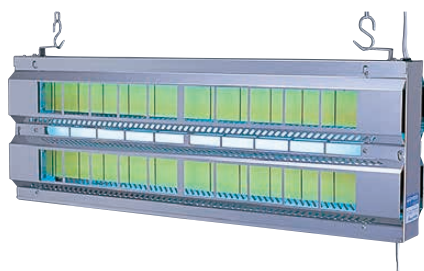

7 ピオニー捕虫器F-20DX型

〈XHT-06〉 9-2613-0701 ¥36,300

716×97×H236
材質:18-8ステンレス
電源:単相100V
捕虫方法:捕虫紙粘着方式
捕虫ランプ:FL20SBL 1灯(20W)
質量:2.6kg
●吊下げ、壁掛け(縦付け、横付け)と様々な取付けが可能。
●捕虫テープはカートリッジ式で取り外しが簡単です。