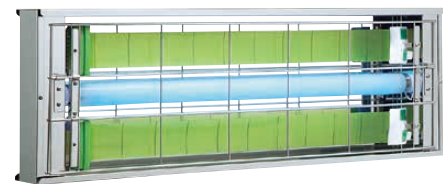

〈XST-66〉 9-2613-0101 ¥31,800

690×75×H230  
電源:100V 50/60Hz  
捕虫ランプ:FL20SBL(20W)  
捕虫紙:S-20  
質量:2.4kg  
有効面積:30~50㎡  
●オールステンレス製で湿気が多い場所でも錆びず、いつも清潔に見えます。

裏面

**2 捕虫器 ムシポン MPX-2000DXA (両面誘引型・片目隠し)**

〈XST-64〉 9-2613-0201 ¥36,800

690×75×H230  
電源:100V 50/60Hz  
捕虫ランプ:FL20SBL(20W)  
捕虫紙:S-20  
質量:2.6kg  
有効面積:30~50㎡  
●人目につきやすい面の捕虫紙に付着した虫が見えず、いつも清潔に見えます。

裏面

**3 捕虫器 ムシポン MPX-2000DXB (片面誘引型・目隠しなし)**

〈XST-65〉 9-2613-0301 ¥36,800

690×75×H230  
電源:100V 50/60Hz  
捕虫ランプ:FL20SBL(20W)  
捕虫紙:S-20  
質量:2.8kg  
有効面積:30~50㎡  
●片面全体を目隠しており、誘引灯の光が外に漏れず、窓際などに余計な虫を誘いません。

裏面

**30Wインバーター誘虫ランプでさらに捕虫効果がUP!**

**4 捕虫器 ムシポン MP-2300 (両面誘引型・目隠しなし)**

〈XST-67〉 9-2613-0401 ¥29,800

710×75×H250  
電源:100V 50/60Hz  
捕虫ランプ:FL20SBL(20W)  
捕虫紙:S-20  
質量:1.8kg  
有効面積:30~50㎡  
●白を基調にした清潔感のあるフォルムで、設置場所をえらびません。  
●国産インバーター方式採用により消費電力18%削減で省エネです。  
●全面樹脂軽量タイプでスリム型です。