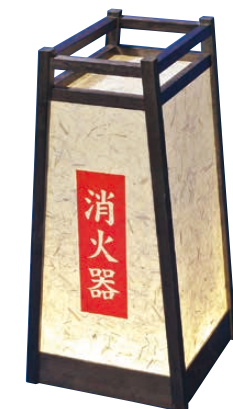

⑧ 消火器ボックス照明 約2週間

〈YSY-01〉 9-2564-0801 ¥48,000

280×280×H570

材質：フーロンシート (和紙調)