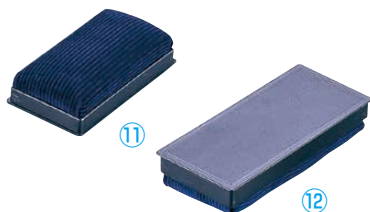

⑤ 黒板 BD456シリーズ

〈PKK-57〉 目 ¥2,600
9-2518-0501 BD456-1 黒
9-2518-0502 BD456-2 緑
600×450 厚さ:20
●ひも、取付金具付
●チョーク用

⑥ 黒板 BD6090シリーズ

〈PKK-61〉 目 ¥4,600
9-2518-0601 BD6090-1 黒
9-2518-0602 BD6090-2 緑
900×600 厚さ:20
●ひも、取付金具付
●チョーク用

⑨ えいむ 黒板用ビニールケース (雨天用) 〈PEI-36〉 目

	対応サイズ	
9-2518-0901	BC-1(大)	615×915まで ¥2,000
9-2518-0902	BC-2(中)	465×615まで ¥1,200
9-2518-0903	BC-3(小)	315×465まで ¥1,000

●ブラチャック式

⑩ ダストレスクリーナーL DCR-W-L

〈PKL-D7〉 9-2518-1001 ¥600
145×57×H40
●両面使えて水洗いができます。

⑪ ラーフル S (黒板用)

〈PLC-15〉 9-2518-1101 ¥220
105×55×H25

⑫ ラーフル M (黒板用)

〈PLC-16〉 9-2518-1201 ¥310
135×60×H28

⑬ ラーフル L (黒板用)

〈PLC-17〉 9-2518-1301 ¥500
170×75×H40

⑭ ラーフル LL (黒板用)

〈PLC-18〉 9-2518-1401 ¥1,500
225×70×H45