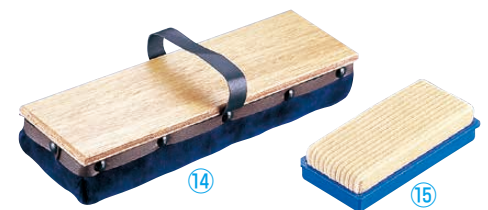

⑪ ラーフル S (黒板用)

〈PLC-15〉 9-2518-1101 ¥220
105×55×H25

⑫ ラーフル M (黒板用)

〈PLC-16〉 9-2518-1201 ¥310
135×60×H28

⑬ ラーフル L (黒板用)

〈PLC-17〉 9-2518-1301 ¥500
170×75×H40

⑭ ラーフル LL (黒板用)

〈PLC-18〉 9-2518-1401 ¥1,500
225×70×H45

⑮ ミニラーフル (黒板用)

〈PLC-14〉 9-2518-1501 ¥200
78×38×H20