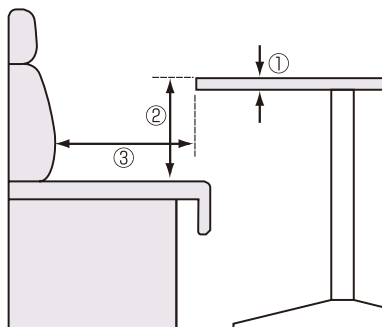

テーブルとベンチシートの2カ所で固定する新構造

背板を持ってテーブルにセット

コンビウィズでは、お客様サポートのため、ユーザー登録をお願いしています。

## ●設置条件について

【ご注意】安全にご使用していただくために下記の設置条件をご確認ください。  
固定式テーブル・ベンチシート以外はご使用できません。

- ①テーブル厚 30～45mm
- ②テーブル上面からベンチシート差尺 275～300mm
  - 裏面に凹凸がないこと
  - 丸テーブルは取付不可
- ③テーブル部からベンチシートの座面の奥まで400mm以上必要です。

※上記設置条件に合わない場合はお取り付けできませんのでご了承ください。

クルッと返すと高さが変わるベビーチェア。

④ **クルッとチェア アイボリー**  
〈UTE-L4〉 ☎ 9-2481-0401 ¥7,400  
365×325×H305  
対応月齢：7ヶ月～5才頃まで  
座面高さ：16.5cm・12.5cm  
材質：ポリプロピレン、EVA樹脂、ABS樹脂、ポリエチレン、エラストマー  
質量：1.4kg  
●クルッとひっくり返して成長やシーンに合わせて使い分けできます。  
●付属の固定ベルトで、ダイニングチェアにしっかり固定できます。  
●⑤のクルッとチェア用テーブルを取り付ければ、テーブル付チェアとして使えます。