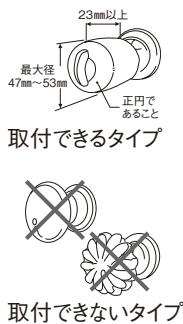

⑨ ニトムズ ドアノブレバー M580
<ZLB-11> 目 9-2478-0901 ¥1,800
φ70×全長153
取付可能サイズ: ドアノブ径47~53mm
材質: ABS樹脂、合成ゴムエラストマー
●丸いドアノブに取り付けるだけで、レバー式に変えられ、ラクラク開閉操作ができます。