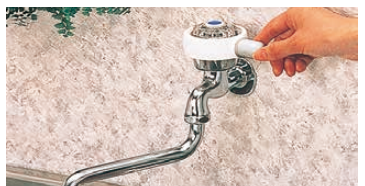

⑪ 立つ湯たんぽ (袋付) M
<ZYT-01> 9-2478-1101 ¥2,300
270×220×H110 2.6ℓ
材質: 本体/ポリエチレン
キャップ/ポリプロピレン、
耐熱ゴムパッキン

⑫ 立つ湯たんぽ レディース&ベビー 2ℓ (袋付) ミルキーピンク
<ZYT-04> 9-2478-1201 ¥3,000
275×235×H100
材質: 本体/ポリエチレン
カバー・キャップ/ポリプロピレン

⑪⑫
●取っ手付きの本体は熱いお湯を入れても持ち運びに便利です。
●本体は垂直に立ちますので場所をとりません。
特長 ●身体から水分を吸収せずに、やわらかな温度で温めますので、刺激も少なく、のどもいためます。
●本体とカバーの間に温かい空気の層ができ、その温かい空気がやさしく外側へ発散されます。