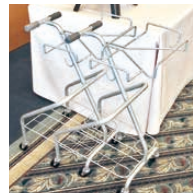

手もとを気にせず安心してバイキングを楽しめます!

**① アルミ車椅子 (折りたたみ式) KZ-10LN**  
 <ZKL-86> 目 9-2478-0101 ¥60,000  
 1,000×620×H900  
 材質: フレーム/アルミ  
 シート/ビニールレザー  
 ※非課税商品です。

**② バイキングカート C-75**  
 <HBI-01> 目 ¥21,000  
 9-2478-0201 シルバー  
 9-2478-0202 ブラウン  
 500×587×H808  
 有効トレイ寸法: 450×320  
 材質: 鉄/エポキシ粉体樹脂塗装  
 キャスター: 自在φ75mm×4 ゴム製  
 ●手荷物がある場合でも、支柱のフックに掛けたり、下部の網棚にのせることができます。

お年寄りの方でも、一人で安心してバイキングを楽しみながら移動でき、料理を運ぶことができます。

**③ 子供バイキングカート**  
 <HBI-02> 目 9-2478-0301 ¥21,000  
 490×530×H750  
 有効トレイ寸法: 450×320  
 材質: 鉄/ポリエステル樹脂系粉体塗装  
 キャスター: 自在φ100mm×4 ゴム製  
 ●子供も安心して料理を運ぶことができます。

使用しない時は重ねて収納できるので、狭いスペースを有効に活用できます。

**④ 車いすバイキングトレーホルダー**  
 <HBI-03> 目 9-2478-0401 ¥21,000  
 有効トレイ寸法: 450×350  
 取付可能サイズ: 380~450 (肘掛幅)  
 材質: 鉄/クロームメッキ  
 ●取付け方は車椅子の肘掛に、伸縮する金具を引っかけるだけで、座ったまま取り付けることができます。  
 ●両手を離すことが出来るため、安心してバイキングを楽しめます。