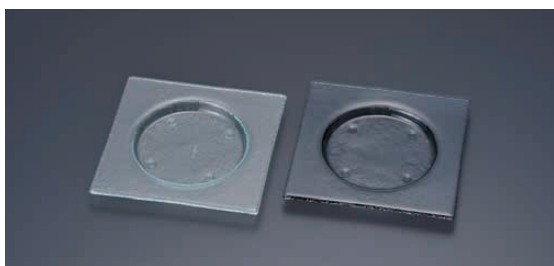

※タイガーグラスの製品はひとつひとつハンドメイドのため、形・寸法に多少の誤差があります。

タイガーグラス
① スクエアプレート
 310 161-193-00<RTI-66>
 9-2355-0101 クリア ¥4,500
 9-2355-0102 グレー ¥5,600
 310×310×H30

② スクエアプレート
 320 161-192-01<RTI-64>
 9-2355-0201 クリア ¥5,100
 9-2355-0202 グレー ¥6,500
 320×320×H20

③ スクエアプレート
 280 162-191-01<RTI-65>
 9-2355-0301 クリア ¥4,900
 9-2355-0302 グレー ¥7,300
 280×280×H20

④ スクエアプレート 240 162-192-00
 <RTI-48>
 9-2355-0401 クリア ¥3,900
 9-2355-0402 グレー ¥5,900
 240×240×H20

⑤ スクエアプレート 205 163-192-00
 グレー
 <RTI-49> 9-2355-0502 ¥3,300
 205×205×H20

⑥ スクエアプレート 265 162-194-01
 <RTI-50>
 9-2355-0601 クリア ¥4,200
 9-2355-0602 グレー ¥6,300
 265×265×H25

⑦ スクエアプレート 185 163-194-02
 <RTI-51>
 9-2355-0701 クリア ¥2,700
 9-2355-0702 グレー ¥3,400
 185×185×H20

⑧ スクエアプレート 245 162-192-12
 <RTI-52>
 9-2355-0801 クリア ¥3,600
 9-2355-0802 グレー ¥4,400
 245×245×H10
 内φ165