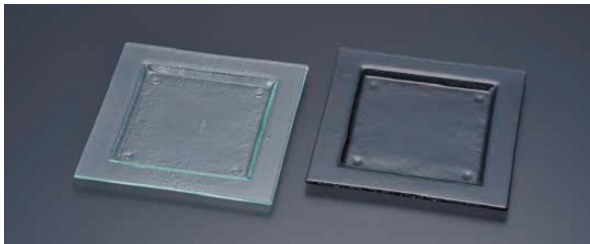

tiger-glass タイガーグラス

世界中の三つ星レストランや五つ星ホテルなどでご愛用いただいている「Glass Studio (グラス・スタジオ)」のセカンドブランドとして誕生しました。

厳選されたアイテムで展開し、「Glass Studio (グラス・スタジオ)」独自で開発した素材を使用し、強度に優れたガラスプレートです。季節にとらわれず、冷たいお料理はもちろん温かいお料理にもお使いいただけます。シェフが作り上げた最高の作品を最大限に演出します。

※タイガーグラスの製品はひとつひとつハンドメイドのため、形・寸法に多少の誤差があります。

タイガーグラス
① スクエアプレート
 310 161-193-00<RTI-66>
 9-2355-0101 クリア ¥4,500
 9-2355-0102 グレー ¥5,600
 310×310×H30

② スクエアプレート
 320 161-192-01<RTI-64>
 9-2355-0201 クリア ¥5,100
 9-2355-0202 グレー ¥6,500
 320×320×H20

③ スクエアプレート
 280 162-191-01<RTI-65>
 9-2355-0301 クリア ¥4,900
 9-2355-0302 グレー ¥7,300
 280×280×H20

④ スクエアプレート 240 162-192-00
 <RTI-48>
 9-2355-0401 クリア ¥3,900
 9-2355-0402 グレー ¥5,900
 240×240×H20

⑤ スクエアプレート 205 163-192-00
 グレー
 <RTI-49> 9-2355-0502 ¥3,300
 205×205×H20