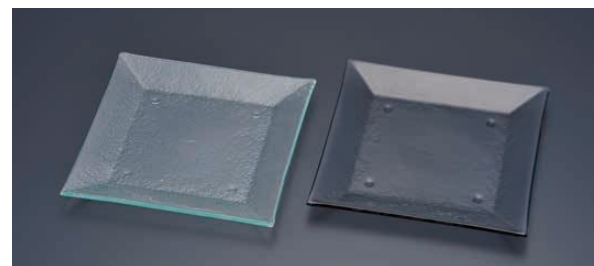

※タイガーグラスの製品はひとつひとつハンドメイドのため、形・寸法に多少の誤差があります。

タイガーグラス
① スクエアプレート
 310 161-193-00<RTI-66>
 9-2355-0101 クリア ¥4,500
 9-2355-0102 グレー ¥5,600
 310×310×H30

② スクエアプレート
 320 161-192-01<RTI-64>
 9-2355-0201 クリア ¥5,100
 9-2355-0202 グレー ¥6,500
 320×320×H20

③ スクエアプレート
 280 162-191-01<RTI-65>
 9-2355-0301 クリア ¥4,900
 9-2355-0302 グレー ¥7,300
 280×280×H20

④ スクエアプレート 240 162-192-00
 <RTI-48>
 9-2355-0401 クリア ¥3,900
 9-2355-0402 グレー ¥5,900
 240×240×H20

⑤ スクエアプレート 205 163-192-00
 グレー
 <RTI-49> 9-2355-0502 ¥3,300
 205×205×H20