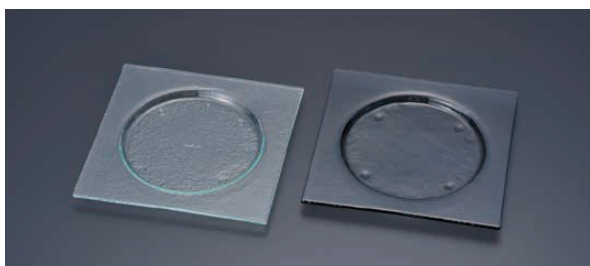

③ スクエアプレート
 280 162-191-01<RTI-65>
 9-2355-0301 クリア ¥4,900
 9-2355-0302 グレー ¥7,300
 280×280×H20

④ スクエアプレート 240 162-192-00
 <RTI-48>
 9-2355-0401 クリア ¥3,900
 9-2355-0402 グレー ¥5,900
 240×240×H20

⑤ スクエアプレート 205 163-192-00
 グレー
 <RTI-49> 9-2355-0502 ¥3,300
 205×205×H20

⑥ スクエアプレート 265 162-194-01
 <RTI-50>
 9-2355-0601 クリア ¥4,200
 9-2355-0602 グレー ¥6,300
 265×265×H25

⑦ スクエアプレート 185 163-194-02
 <RTI-51>
 9-2355-0701 クリア ¥2,700
 9-2355-0702 グレー ¥3,400
 185×185×H20

⑧ スクエアプレート 245 162-192-12
 <RTI-52>
 9-2355-0801 クリア ¥3,600
 9-2355-0802 グレー ¥4,400
 245×245×H10
 内φ165