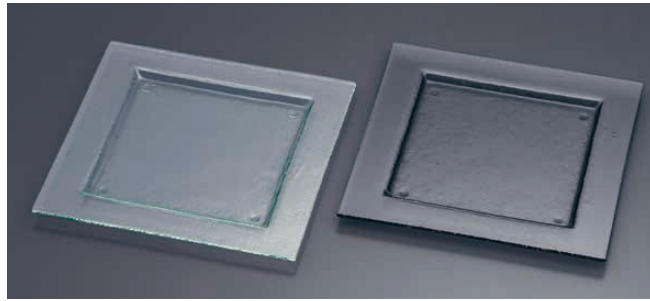

tiger-glass タイガーグラス

世界中の三つ星レストランや五つ星ホテルなどでご愛用いただいている「Glass Studio (グラス・スタジオ)」のセカンドブランドとして誕生しました。

厳選されたアイテムで展開し、「Glass Studio (グラス・スタジオ)」独自で開発した素材を使用し、強度に優れたガラスプレートです。季節にとらわれず、冷たいお料理はもちろん温かいお料理にもお使いいただけます。シェフが作り上げた最高の作品を最大限に演出します。

※タイガーグラスの製品はひとつひとつハンドメイドのため、形・寸法に多少の誤差があります。

タイガーグラス
① スクエアプレート
 310 161-193-00<RTI-66>
 9-2355-0101 クリア ¥4,500
 9-2355-0102 グレー ¥5,600
 310×310×H30

② スクエアプレート
 320 161-192-01<RTI-64>
 9-2355-0201 クリア ¥5,100
 9-2355-0202 グレー ¥6,500
 320×320×H20

③ スクエアプレート
 280 162-191-01<RTI-65>
 9-2355-0301 クリア ¥4,900
 9-2355-0302 グレー ¥7,300
 280×280×H20

④ スクエアプレート 240 162-192-00
 <RTI-48>
 9-2355-0401 クリア ¥3,900
 9-2355-0402 グレー ¥5,900
 240×240×H20

⑤ スクエアプレート 205 163-192-00
 グレー
 <RTI-49> 9-2355-0502 ¥3,300
 205×205×H20