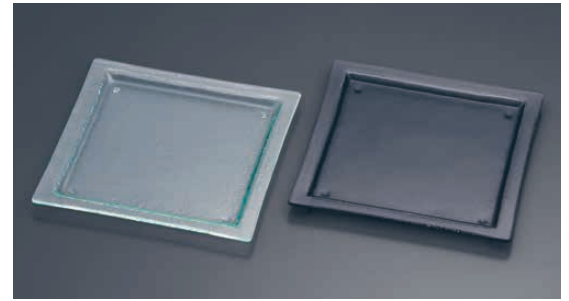

tiger-glass タイガーグラス

世界中の三つ星レストランや五つ星ホテルなどでご愛用いただいている「Glass Studio (グラス・スタジオ)」のセカンドブランドとして誕生しました。

厳選されたアイテムで展開し、「Glass Studio (グラス・スタジオ)」独自で開発した素材を使用し、強度に優れたガラスプレートです。季節にとらわれず、冷たいお料理はもちろん温かいお料理にもお使いいただけます。シェフが作り上げた最高の作品を最大限に演出します。

※タイガーグラスの製品はひとつひとつハンドメイドのため、形・寸法に多少の誤差があります。

タイガーグラス
① スクエアプレート
 310 161-193-00<RTI-66>
 9-2355-0101 クリア ¥4,500
 9-2355-0102 グレー ¥5,600
 310×310×H30

② スクエアプレート
 320 161-192-01<RTI-64>
 9-2355-0201 クリア ¥5,100
 9-2355-0202 グレー ¥6,500
 320×320×H20

③ スクエアプレート
 280 162-191-01<RTI-65>
 9-2355-0301 クリア ¥4,900
 9-2355-0302 グレー ¥7,300
 280×280×H20

④ スクエアプレート 240 162-192-00
 <RTI-48>
 9-2355-0401 クリア ¥3,900
 9-2355-0402 グレー ¥5,900
 240×240×H20

⑤ スクエアプレート 205 163-192-00
 グレー
 <RTI-49> 9-2355-0502 ¥3,300
 205×205×H20