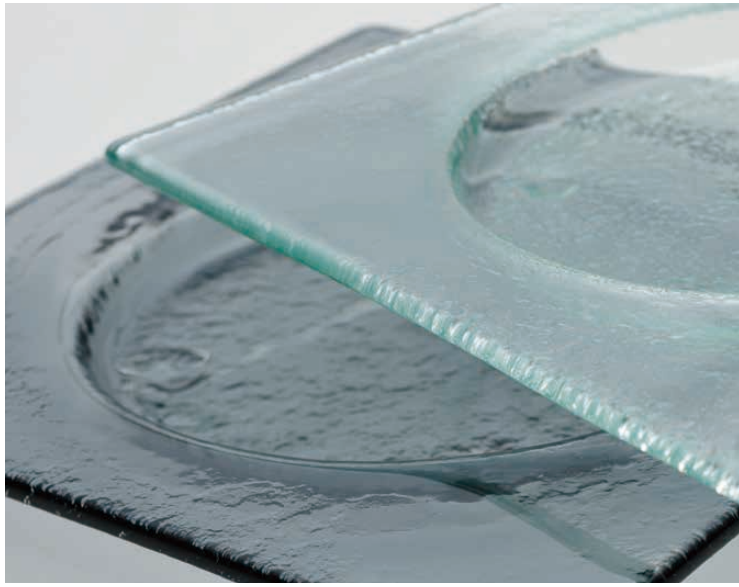

tiger-glass タイガーグラス

世界中の三つ星レストランや五つ星ホテルなどでご愛用いただいている「Glass Studio (グラス・スタジオ)」のセカンドブランドとして誕生しました。

厳選されたアイテムで展開し、「Glass Studio (グラス・スタジオ)」独自で開発した素材を使用し、強度に優れたガラスプレートです。季節にとらわれず、冷たいお料理はもちろん温かいお料理にもお使いいただけます。シェフが作り上げた最高の作品を最大限に演出します。

※タイガーグラスの製品はひとつひとつハンドメイドのため、形・寸法に多少の誤差があります。

タイガーグラス
① スクエアプレート
 310 161-193-00<RTI-66>
 9-2355-0101 クリア ¥4,500
 9-2355-0102 グレー ¥5,600
 310×310×H30

② スクエアプレート
 320 161-192-01<RTI-64>
 9-2355-0201 クリア ¥5,100
 9-2355-0202 グレー ¥6,500
 320×320×H20

③ スクエアプレート
 280 162-191-01<RTI-65>
 9-2355-0301 クリア ¥4,900
 9-2355-0302 グレー ¥7,300
 280×280×H20

④ スクエアプレート 240 162-192-00
 <RTI-48>
 9-2355-0401 クリア ¥3,900
 9-2355-0402 グレー ¥5,900
 240×240×H20

⑤ スクエアプレート 205 163-192-00
 グレー
 <RTI-49> 9-2355-0502 ¥3,300
 205×205×H20