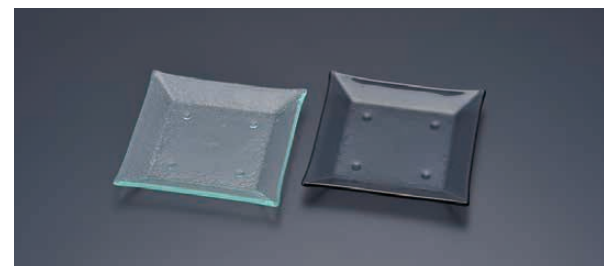

※タイガーグラスの製品はひとつひとつハンドメイドのため、形・寸法に多少の誤差があります。

タイガーグラス
① スクエアプレート
 310 161-193-00<RTI-66>
 9-2355-0101 クリア ¥4,500
 9-2355-0102 グレー ¥5,600
 310×310×H30

② スクエアプレート
 320 161-192-01<RTI-64>
 9-2355-0201 クリア ¥5,100
 9-2355-0202 グレー ¥6,500
 320×320×H20

③ スクエアプレート
 280 162-191-01<RTI-65>
 9-2355-0301 クリア ¥4,900
 9-2355-0302 グレー ¥7,300
 280×280×H20

④ スクエアプレート 240 162-192-00
 <RTI-48>
 9-2355-0401 クリア ¥3,900
 9-2355-0402 グレー ¥5,900
 240×240×H20

⑤ スクエアプレート 205 163-192-00
 グレー
 <RTI-49> 9-2355-0502 ¥3,300
 205×205×H20