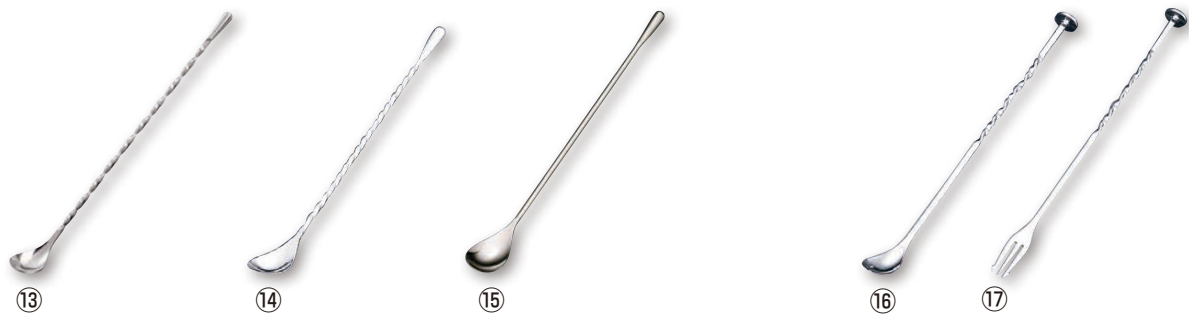

料理道具
調理小物
調理機械
厨房機器・設備
サビブス
喫茶用品
軽食・製菓用品
フコク
洗濯用
清掃用品
長靴白衣・衛生
消耗品
バンケットウェア
フラットウェア
テーブルウェア
卓上備品
料理演出用品
グラス・食器
ホテル・旅館用品
テーブル椅子
サイン
店舗備品

- ① Ω 18-12 オリент カクテルスプーン
〈OOL-01〉 9-1919-0101 ¥1,920
全長:250
- ② Ω 18-12 オリент カクテルスプーン (銀メッキ付) 受 3~5日
〈OOL-02〉 9-1919-0201 ¥2,340
全長:250
- ③ Ω 18-12 マーベラス カクテルスプーン
〈OMC-01〉 9-1919-0301 ¥1,960
全長:245
- ④ Ω 18-12 マーベラス カクテルスプーン (銀メッキ付) 受 3~5日
〈OMC-02〉 9-1919-0401 ¥2,380
全長:245
- ⑤ Ω 18-12 ウィンサム カクテルスプーン
〈OUI-01〉 9-1919-0501 ¥2,150
全長:262
- ⑥ Ω 18-12 ウィンサム カクテルスプーン (銀メッキ付) 受 3~5日
〈OUI-02〉 9-1919-0601 ¥2,570
全長:262

- ⑦ Ω 金メッキ・バースプーン キング
〈PBC-12〉 9-1919-0701 ¥1,600
全長:333
- ⑧ 18-0 バースプーン 〈PBC-14〉
9-1919-0801 大 全長:315 ¥690
9-1919-0802 小 全長:245 ¥560
- ⑨ 18-8 ツイスト バースプーン
〈PBC-07〉
cm 全長
9-1919-0901 40 400 ¥4,100
9-1919-0902 35 350 ¥4,000
9-1919-0903 31.5 315 ¥3,350
9-1919-0904 24.5 245 ¥3,200
- ⑩ 18-8 バースプーン G 小
〈PBC-15〉 9-1919-1002 ¥2,270
全長:240
- ⑪ Ω 18-0 スクリュー バースプーン
〈GBC-07〉 9-1919-1101 ¥640
全長:253
- ⑫ ステンレス バースプーン (つや消し)
〈PBC-B6〉
全長
9-1919-1201 ミニ 200 ¥300
9-1919-1202 ミニミニ 140 ¥290

- ⑬ UK 18-0 バースプーン しずく
〈PBC-D7〉
cm
9-1919-1301 40 ¥3,570
9-1919-1302 35 ¥3,460
9-1919-1303 29.5 ¥2,100
9-1919-1304 23.5 ¥1,940
- ⑭ 18-8 しずく バースプーン
〈PBC-83〉
9-1919-1401 特大 全長:380 ¥4,800
9-1919-1402 大 全長:300 ¥2,600
9-1919-1403 中 全長:240 ¥2,400
9-1919-1404 小 全長:200 ¥2,300
- ⑮ 18-8 しずくバースプーン
ストレート 〈PBC-E4〉
全長
9-1919-1501 大 300 ¥2,600
9-1919-1502 中 240 ¥2,400
9-1919-1503 小 200 ¥2,300
- ⑯ 18-0 バーテンドースプーン
〈PBC-60〉 9-1919-1601 ¥1,200
全長:320
- ⑰ 18-0 バーテンドーフォーク
〈PBC-61〉 9-1919-1701 ¥1,200
全長:325
●手元のコイン形状の部分で氷を割ることができ、とても便利です。

- ⑱ 18-10 ブローアム バースプーン (金メッキ) 〈PBC-38〉
9-1919-1801 大 全長:320 ¥1,190
9-1919-1802 小 全長:245 ¥1,000
- ⑲ 18-10 ブローアム バースプーン
〈PBC-39〉
9-1919-1901 大 全長:320 ¥910
9-1919-1902 小 全長:245 ¥790
- ⑳ 18-0 マリモ バースプーン (部分金メッキ) 〈PBC-42〉
9-1919-2001 大 全長:325 ¥1,120
9-1919-2002 小 全長:255 ¥900