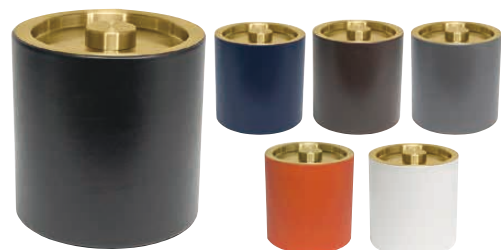

room360[®]byFOHは2002年の創業以来、世界中の高級ホテルに採用されています。客室に特化したライフスタイルアクセサリを企画、デザインし商品化しています。

19 FOH アイスペール マットブラス

- NEW <FOH-01> 目 ¥26,000
- 9-1906-1901 ブラック
 - 9-1906-1902 ネイビー
 - 9-1906-1903 ブラウン
 - 9-1906-1904 スモーク
 - 9-1906-1905 パーシモン
 - 9-1906-1906 ホワイト
- 3.3ℓ φ190×203
材質:ステンレス、人工皮革

20 FOH アイスペール

- NEW <FOH-12> 目
- 9-1906-2001 シルバー ¥25,000
 - 9-1906-2002 マットブラック ¥30,000
 - 9-1906-2003 マットブラス ¥28,000
- 1.9ℓ φ146×159
材質:ステンレス

21 FOH トング

- NEW <FOH-03> 目
- 9-1906-2101 シルバー ¥2,800
 - 9-1906-2102 マットブラック ¥3,500
 - 9-1906-2103 マットブラス ¥3,500
- 全長:178
材質:ステンレス

22 FOH アイススコップ

- NEW <FOH-04> 目
- 9-1906-2201 シルバー ¥5,400
 - 9-1906-2202 マットブラック ¥6,800
 - 9-1906-2203 マットブラス ¥6,400
- 150×70×H35
材質:ステンレス

ステーキ用品
関連

洋食卓上用品
サラダボール

アイス・パフェ・デザート

バー用品

ワイン用品

コーヒー・ティー
関連

1 MS18-8 アイスペール (トング付) <PAI-72> 目

- 9-1906-0101 特大 MR-135 (5ℓ) φ190×H190 ¥11,000
- 9-1906-0102 大 MR-133 (3.2ℓ) φ160×H160 ¥9,500
- 9-1906-0103 小 MR-123 (1.3ℓ) φ120×H120 ¥6,000

2 MS18-8 アイスペール蓋なし (トング付)

- <PAI-BI> 目
- 9-1906-0201 特大 MR-134 (5.0ℓ) φ190×H190 ¥8,500
 - 9-1906-0202 大 MR-132 (3.2ℓ) φ160×H160 ¥7,500
 - 9-1906-0203 小 MR-122 (1.3ℓ) φ120×H120 ¥5,000