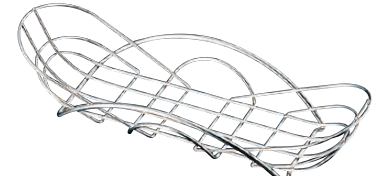

⑩ 18-8 カトラリーバスケット

〈OKT-05〉 9-1852-1001 ¥4,600

300×99×H57

- ワイヤー製ですので、洗浄ができてとても衛生的です。