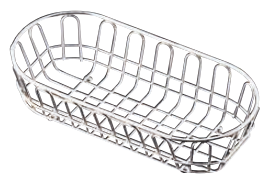

## ⑥ 18-8 バール カトラリーケース 065637

〈PKT-C2〉 ㊄ 9-1852-0601 ¥2,500 **洗**

260×94×H47 内235×70

- 表面はつや消し仕様で、洗いやすいカトラリーケースです。