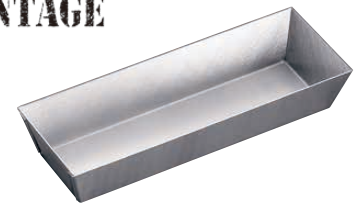

VINTAGE

⑥ 18-8 バール カトラリーケース 065637

〈PKT-C2〉 ㊄ 9-1852-0601 ¥2,500 **洗**

260×94×H47 内235×70

- 表面はつや消し仕様で、洗いやすいカトラリーケースです。