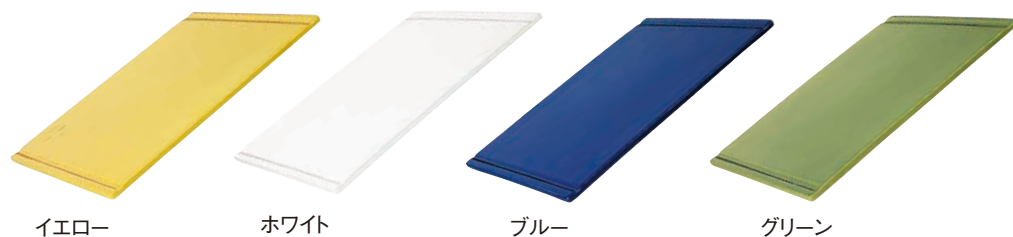

⑨ ヘキサゴン (六角ボウル) 3422 ブルー

<REM-02> 目 9-1678-0901 ¥7,600
φ310×270×H72 5.6ℓ

エミール・アンリ アーバンビュッフェ シリーズ

ブレックファースト・ランチ・ディナー・ビュッフェ等あらゆるシーンで活躍します。

- 保温性に優れているのでお料理を温かいままサーブ可能。
  - スタイリッシュなデザインでビュッフェコーナーをお洒落に演出します。
  - ビュッフェ用としてだけでなくテーブル用の食器としても使えるデザインです。
- 耐熱温度: -20℃~250℃

タイルプレート

製品は手作りのため多少色ムラが生じているほか、釉薬の色が黒ずんだり 黒点がつきますが安心してお使いいただけます。陶器の底部分は釉薬が塗ってないためテーブルなどを傷つける恐れがあります。クロスをひくなどしてご使用ください。

⑩ タイルプレート 1/2 3412 <NTI-02> 目 ¥8,000

9-1678-1001 イエロー	9-1678-1003 ブルー
9-1678-1002 ホワイト	9-1678-1004 グリーン
320×260	