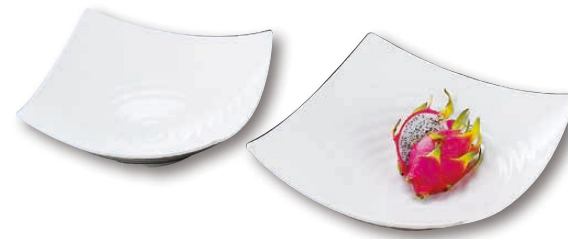

⑧ **メラミン ロクロ目四方上り盛鉢**
〈RHK-C3〉**W**

	cm		
9-1658-0801	35	351×351×H128	¥12,000
9-1658-0802	40	400×400×H137	¥15,000