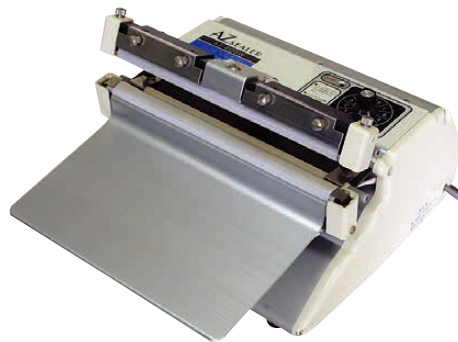

冷却タイマー搭載で安定
したシールを実現!

③ シュアー スタンドシーラー NL-453PS-5

〈XSC-53〉 9-1543-0301 ¥135,000
520×420×H1,020
電源:単相100V 50/60Hz
消費電力:1,140W
シール長さ:450mm
シール幅:5mm
加熱タイマー:0.3~1.5秒
冷却タイマー:0.6~3.0秒
質量:23.5kg
テーブルサイズ:420×145
付属品:フッ素樹脂絶縁テープ×2枚
ヒーター5mm×2本
通電方式:インパルス方式

重量物でも安心のシール幅10mmを実現!

軽量、小型な卓上タイプ!

④ シュアー スタンドシーラー NL-453PS-10

〈XSC-54〉 9-1543-0401 ¥180,000
520×430×H1,020
電源:単相100V 50/60Hz
消費電力:1,420W
シール長さ:450mm
シール幅:10mm
加熱タイマー:0.3~2.5秒
冷却タイマー:0.6~5.0秒
質量:24.5kg
テーブルサイズ:420×145
付属品:フッ素樹脂絶縁テープ×2枚
ヒーター10mm×2本
通電方式:インパルス方式

⑤ 卓上インパルスシーラー AZ-200S

〈XSC-58〉 9-1543-0501 ¥44,500
240×300×H170
電源:単相100V 50/60Hz
消費電力:700W
シール長さ:200mm
シール幅:5mm
加熱タイマー:0~2秒
質量:3.8kg
付属品:ヒーター5mm

⑥ 卓上インパルスシーラー AZ-300S

〈XSC-59〉 9-1543-0601 ¥51,500
340×300×H170
電源:単相100V 50/60Hz
消費電力:1,100W
シール長さ:300mm
シール幅:5mm
加熱タイマー:0~2秒
質量:4.5kg
付属品:ヒーター5mm

- ⑤⑥特長
- 両手で袋を持ったままシール作業ができます。
 - 溶着ランプ搭載で作業終了をお知らせします。
 - 軽い力でシール面を綺麗にする2段押し込み機能。

⑦ シュアー フリーハンドシーラー NL-252FH

〈XSC-57〉 9-1543-0701 ¥70,000
315×310×H150
電源:単相100V 50/60Hz
消費電力:750W
シール長さ:245mm
シール幅:2.5/5mm
加熱タイマー:0.3~1.5秒
冷却タイマー:0.3~3.0秒
質量:7kg
付属品:交換ヒーター2.5mm・5mm×各1本、
フッ素樹脂絶縁粘着テープ×2枚
●両手で袋を持って作業ができる
フリーハンドタイプです。
●ヒーター交換でシール幅(2.5mm/5mm)
を変更することができます。
●シール面がきれいに安定して圧着する
ことができる冷却タイマー搭載。
●外装板はステンレス仕様で衛生的です。