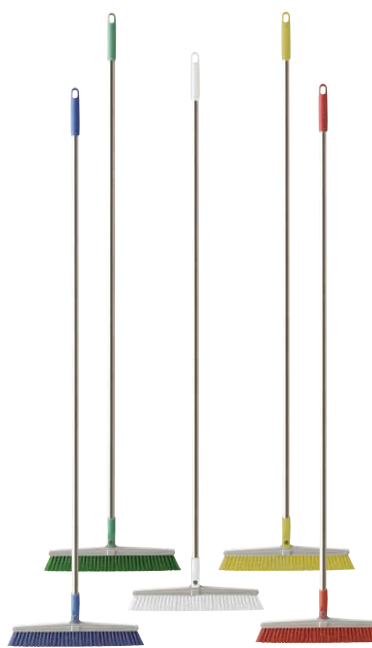

**TUCEL® HYGIENIC FUSEDWARE®** トゥーセル  
TUCEL HYGIENIC FUSEDWARE

① **トゥーセル**   
**カラーアングル ブルーム**  
1333 <KBL-26> ¥8,860  
9-1346-0101 イエロー  
9-1346-0102 ブルー  
9-1346-0103 レッド  
全長:1,430 幅:234  
耐熱温度:100℃  
材質:ハンドル部/ファイバークラス  
ブラシ部/ポリプロピレン

**CARLISLE**

② **カーライル アングルブルーム**  
36867 (ハンドル別売)  
<KBL-45> ¥3,700  
9-1346-0201 イエロー  
9-1346-0202 ブルー  
9-1346-0203 グリーン  
9-1346-0204 レッド  
9-1346-0205 ホワイト  
幅:224 毛長:178   
※ハンドルは P.1369⑬を御使用ください。

③ **カーライル フロアスウィープ**  
45014 (ハンドル別売)  
<KSU-42> 9-1346-0301 ¥7,600  
幅:610 毛長:76  
●毛先を特殊加工しているため細かなホコリもキレイに掃けます。  
※ハンドルは P.1369⑬を御使用ください。  
②③材質:ブラシ部/ポリプロピレン   
耐熱温度:100℃

④ **HGブルロン箒 TF-32**   
(毛幅32cm) <KBL-39> ④ ¥3,900  
9-1346-0401 ブルー  
9-1346-0402 グリーン  
9-1346-0403 ホワイト  
9-1346-0404 イエロー  
9-1346-0405 レッド  
全長:1,360 幅:320  
材質:ハンドル/ステンレスパイプ  
甲・グリップ/ポリプロピレン  
毛/PET

⑥ **HGフリーハンドル EX-SUS**   
<KHL-33> ④ ¥3,900  
9-1346-0601 ブルー  
9-1346-0602 グリーン  
9-1346-0603 ホワイト  
9-1346-0604 イエロー  
9-1346-0605 レッド  
全長:1,395 幅:90  
材質:ハンドル/ステンレスパイプ  
グリップ・ヘッド/ポリプロピレン  
●P.1354③④のE-6、E-8の糸ラゲにも対応可能です。