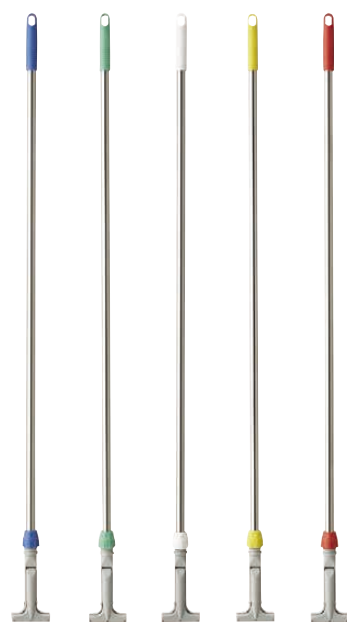

**TUCEL® HYGIENIC FUSEDWARE®** トゥーセル  
TUCEL HYGIENIC FUSEDWARE

① **トゥーセル**   
**カラーアングル ブルーム**  
1333 <KBL-26> ¥8,860  
9-1346-0101 イエロー  
9-1346-0102 ブルー  
9-1346-0103 レッド  
全長:1,430 幅:234  
耐熱温度:100℃  
材質:ハンドル部/ファイバークラス  
ブラシ部/ポリプロピレン

**CARLISLE**

② **カーライル アングルブルーム**  
36867 (ハンドル別売)  
<KBL-45> ¥3,700  
9-1346-0201 イエロー  
9-1346-0202 ブルー  
9-1346-0203 グリーン  
9-1346-0204 レッド  
9-1346-0205 ホワイト  
幅:224 毛長:178   
※ハンドルは P.1369⑬を御使用ください。

③ **カーライル フロアスウィープ**  
45014 (ハンドル別売)  
<KSU-42> 9-1346-0301 ¥7,600  
幅:610 毛長:76  
●毛先を特殊加工しているため細かなホコリもキレイに掃けます。  
※ハンドルは P.1369⑬を御使用ください。  
②③材質:ブラシ部/ポリプロピレン   
耐熱温度:100℃

④ **HGブルロン箒 TF-32**   
(毛幅32cm) <KBL-39> ④ ¥3,900  
9-1346-0401 ブルー  
9-1346-0402 グリーン  
9-1346-0403 ホワイト  
9-1346-0404 イエロー  
9-1346-0405 レッド  
全長:1,360 幅:320  
材質:ハンドル/ステンレスパイプ  
甲・グリップ/ポリプロピレン  
毛/PET

⑥ **HGフリーハンドル EX-SUS**   
<KHL-33> ④ ¥3,900  
9-1346-0601 ブルー  
9-1346-0602 グリーン  
9-1346-0603 ホワイト  
9-1346-0604 イエロー  
9-1346-0605 レッド  
全長:1,395 幅:90  
材質:ハンドル/ステンレスパイプ  
グリップ・ヘッド/ポリプロピレン  
●P.1354③④のE-6、E-8の糸ラゲにも対応可能です。