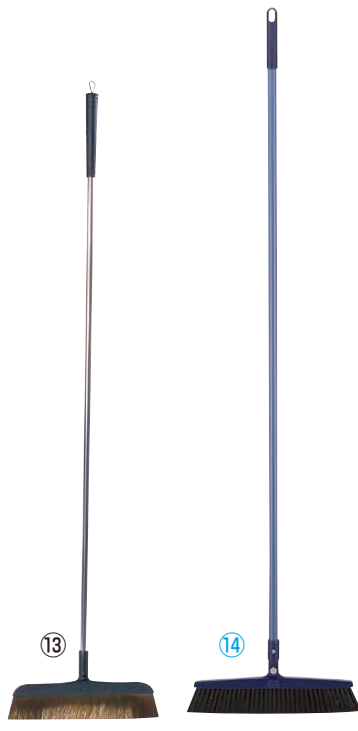

⑬ ワルツホーキ 自在
〈KHC-30〉 9-1345-1301 ¥4,700
全長:1,320 幅:330
材質:柄/アルミ
穂/特殊アクリル
●ネックの部分で曲がるので、
いろんな角度で使えます。

⑭ コンドル 自由箒ハード
〈KHU-14〉 9-1345-1401 ¥1,700
全長:1,360 幅:330
材質:ハンドル/スチールパイプ
甲/ポリプロピレン
毛/PET
●コンクリート掃きに適しています。

⑮ 毛カキ ライト
〈JKK-01〉 9-1345-1501 ¥850
63×130 ピン長40
材質:本体/ポリプロピレン
先端/ステンレス
●ほうきに絡まったゴミやホコリをかき取
ることができます。