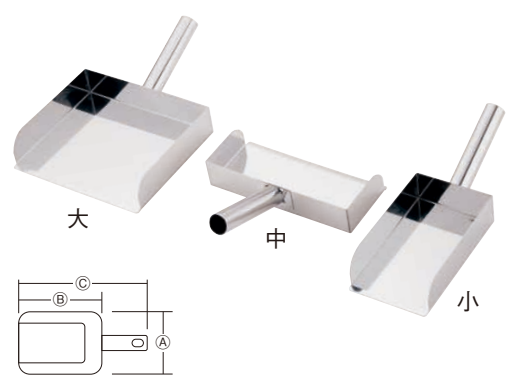

2 TKG 18-8 三つ手チリトリ
穴あき 45cm
〈KTL-N2〉 9-1343-0201 ¥16,000
250×309×H450

●水切り用の穴があり、余分な水を切ることができます。

3 HG アーバンチリトリ 抗菌
〈KTL-37〉 ㊦ ¥2,000
9-1343-0301 ブルー
9-1343-0302 グリーン
9-1343-0303 ホワイト
9-1343-0304 イエロー
9-1343-0305 レッド
337×326×H532
材質:ポリプロピレン
●大容量タイプのチリトリ。ごみがあふれにくくなっています。
●簡単な水取りもできます。

色々なシーンで活躍

4 TKG 18-8 チリトリ 〈GTL-09〉
9-1343-0401 大 ㊦250×㊧217×㊨357 ¥9,600
9-1343-0402 中 ㊦250×㊧122×㊨262 ¥7,200
9-1343-0403 小 ㊦125×㊧216×㊨350 ¥7,200

5 MM エコライト ダストパン
〈KDS-63〉 ㊦ ¥310
9-1343-0501 グレー
9-1343-0502 アクアブルー
270×330 (柄を含む)
材質:PP(再生樹脂)

日本環境協会による「エコマーク」認定商品です。
商品認定番号第00118009号
株式会社テラモト

6 カラーダストパン
〈KDS-46〉 ㊦ 9-1343-0601 ¥800
278×345 (柄を含む)

8 大きなポリチリ
〈KPL-27〉 9-1343-0801 ¥900
305×260×H265
材質:ポリプロピレン
●奥行が深く、掃き取ったゴミがこぼれにくい構造です。

7 2989.JP+ホームダストA
〈KTL-M6〉 ㊦ 9-1343-0701 ¥880
260×335 (柄を含む)
材質:本体/スチール(メラミン焼付) グリップ/ポリプロピレン