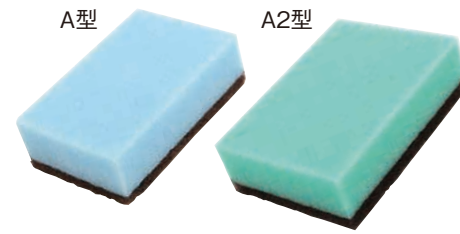

材質: ポリエステル
● 洗淨しづらい網目や筒状も手洗いの感覚で洗淨できます。

② 不織布研磨材 輝き万年 #120 入数

9-1307-0201	1/3カット (6個入)	78×150	¥3,000
9-1307-0202	1/6カット (12個入)	83×75	¥3,300

● 塗膜落とし・サビ取りにお使い下さい。
● ナイロン繊維と砥粒が立体的に結合してあるため目詰まりしにくく、一定の研磨力が持続いたします。

③ ベア・ロン 業務用ナイロンたわし B2型 (20枚入) 入数

<JTW-88>	9-1307-0301	¥9,400
----------	-------------	--------

230×150

④ ベア・ロン 業務用たわし (10個入) <JTW-87> 入数

9-1307-0401	A型	116×72	¥2,500
9-1307-0402	A2型	125×90	¥2,650

● ブルー・ピンク・イエロー・グリーンの色込みです。

⑤ Newカラークリーナー <JKL-56> 目

	レッド	ブルー	グリーン	イエロー	サイズ(mm)	
大	9-1307-0501	9-1307-0502	9-1307-0503	9-1307-0504	155×80×H40	10 ¥550
小	9-1307-0505	9-1307-0506	9-1307-0507	9-1307-0508	135×65×H20	10 ¥380

● ポリエステル丸糸と偏平糸(フィルム状)の特殊加工によって凸凹を出し立体的に編んでいますので、汚れをしっかりと落とします。
● HACCP対応

⑥ ハイメッシュクリーナー <JKL-A4> 目

	レッド	ブルー	イエロー	グリーン	サイズ(mm)	
大	9-1307-0601	9-1307-0602	9-1307-0603	9-1307-0604	160×80×H35	6 ¥720
小	9-1307-0605	9-1307-0606	9-1307-0607	9-1307-0608	145×70×H20	10 ¥480

材質: ポリエステル・ウレタン
● 特殊加工したフィルムの凹凸が、キズを付けずに汚れを落とします。
● 細かいメッシュネットがスポンジを覆っている為、異物混入が軽減します。
● 水切れ・耐久性に優れています。