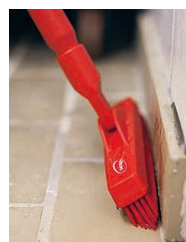

280×280 毛の長さ:170

●狭い所でも難なく届く薄型構造の長い毛足のほうきです。

**⑨ フロアブルーム
ミディアムタイプ 3179
(ハンドル別売)**

〈KHL-28〉目 ¥4,800

 9-1297-0901 ホワイト
 9-1297-0902 レッド
 9-1297-0903 イエロー
 9-1297-0905 ブルー

50×400 毛の長さ:56

●床や壁の表面を傷つけずに洗浄できる幅広タイプのほうきです。