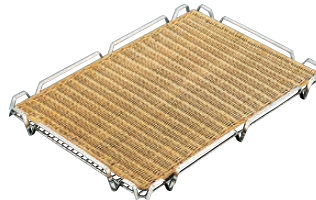

料理道具  
調理小物  
調理機械  
厨房機器・設備  
サービス用品  
喫茶用品  
軽食・鉄板焼用品  
製菓用品  
ワゴン  
洗濯用  
清掃用品  
長靴白衣・消耗品  
バケツ  
フラットウェア  
テーブルウェア  
卓上備品  
料理演出用品  
グラス・食器  
ホテル・旅館用品  
テーブル・椅子  
サイン  
店舗備品

① Ω18-8 デラックス フチ付かご (WHT-05)

9-1145-0101 大 625×425×H45 深さ 25 ¥14,000  
●P.1146⑤籐パンすのこPF-5-Wがセットできます。  
9-1145-0102 小 430×325×H45 深さ 25 ¥10,000  
●P.1146⑤籐パンすのこPF-25-Wがセットできます。  
アミ目のピッチ約11mm

② Ω18-8 デラックス フチ付かご (WHT-06)

9-1145-0201 大 625×425×H45 深さ 25 ¥23,000  
●P.1146⑤籐パンすのこPF-5-Wがセットできます。  
9-1145-0202 小 430×325×H45 深さ 25 ¥17,000  
●P.1146⑤籐パンすのこPF-25-Wがセットできます。  
アミ目のピッチ約11mm

③ Ω18-8 ふち付角網 (WAM-10)

9-1145-0301 大 ¥17,000  
600×400×H50 深さ 25  
9-1145-0302 小 ¥14,500  
500×350×H50 深さ 25  
アミ目のピッチ約11mm

- 写真上の様に籐パンすのこがセットできますので、とても便利です。
- スタッキング可能です。
- 枠に板材を使用している為、安定感があり、移動の際も持ちやすく、丈夫です。
- 脚部と枠線と主線の溶接をアルゴン点付溶接にした為、従来の商品よりも、強度がアップしました。

PP Rattan®

洗える! 生鮮、鮮魚、青果、精肉、ベーカリー等さまざまなシーンで活躍。樹脂製だから水洗いもOK!売場の演出効果も抜群です。

洗

ブレイクファストやランチの食卓を爽やかに飾る。

④ 金色スチールパンラック (WPV-33)

	アイボリー	ブラウン	サイズ	
40型	9-1145-0401	9-1145-0402	410×290×H50	¥ 9,800
60型	9-1145-0403		600×400×H50	¥14,300