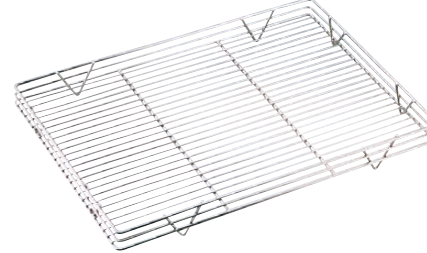

料理道具
調理小物
調理機械
厨房機器・設備
サービス用品
喫茶用品
軽食・鉄板焼用品
製菓用品
ワゴン
洗濯用
清掃用品
長靴白衣・消耗品
バケツ
フラットウェア
テーブルウェア
卓上備品
料理演出用品
グラス・食器
ホテル・旅館用品
テーブル・椅子
サイン
店舗備品