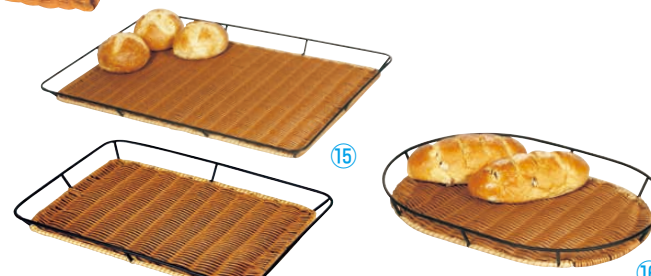

⑧ 樹脂横置き フランスパンスタンド 洗 浅型(白)

〈WHL-74〉 9-1145-0801 ¥9,100  
600×400×H100(40)

⑨ 樹脂横置き フランスパンスタンド 洗 深型(白)

〈WHL-75〉 9-1145-0901 ¥13,000  
500×450×H200(100)

⑩ 茶籐 フランスパンすのこ PF-1-C

〈WSN-16〉目 9-1145-1001 ¥16,000  
600×400×H100(40)  
●鉄芯入り

⑪ 黒唐草 フランスパンスタンド P-2200-CK

〈WPV-67〉目 9-1145-1101 ¥28,000  
530(内460)×400~310×H200~H320  
●角度30度~55度で7通りの高さ調整が出来ます。

⑫ 浅型 籐かご Y-4-WH

〈WKG-29〉目 9-1145-1201 ¥6,650  
400×300×H40 内340×250  
●フチ鉄芯入り

⑭ アイアンフレーム プラタンバスケット (WBS-97) 目