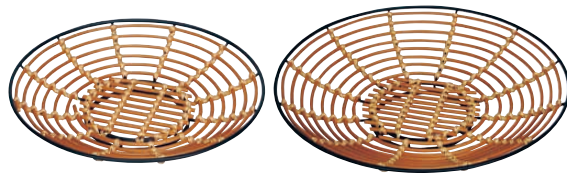

Wash Line

洗えるバスケット

⑥ 籐製メタリック ワクつきすのこ 浅型 PF-68-G(ゴールドメッキ)

〈WSN-04〉目 9-1145-0601 ¥13,000  
400(375)×280(255)×H40  
●テーパが付いているので、積み重ねができます。

⑦ 籐製メタリック ワクつきすのこ 浅型 PF-68-S(クロームメッキ)

〈WSN-05〉目 9-1145-0701 ¥12,400  
400(375)×280(255)×H40  
●テーパが付いているので、積み重ねができます。

⑧ 樹脂横置き フランスパンスタンド 洗 浅型(白)

〈WHL-74〉 9-1145-0801 ¥9,100  
600×400×H100(40)

⑨ 樹脂横置き フランスパンスタンド 洗 深型(白)

〈WHL-75〉 9-1145-0901 ¥13,000  
500×450×H200(100)

⑩ 茶籐 フランスパンすのこ PF-1-C

〈WSN-16〉目 9-1145-1001 ¥16,000  
600×400×H100(40)  
●鉄芯入り

⑪ 黒唐草 フランスパンスタンド P-2200-CK

〈WPV-67〉目 9-1145-1101 ¥28,000  
530(内460)×400~310×H200~H320  
●角度30度~55度で7通りの高さ調整が出来ます。

⑫ 浅型 籐かご Y-4-WH

〈WKG-29〉目 9-1145-1201 ¥6,650  
400×300×H40 内340×250  
●フチ鉄芯入り

⑭ アイアンフレーム プラタンバスケット (WBS-97) 目