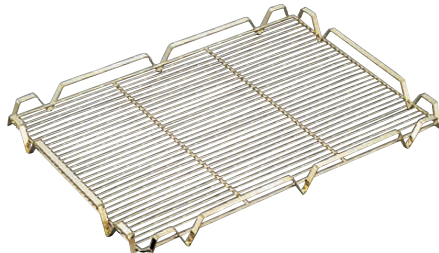

料理道具
調理小物
調理機械
厨房機器・設備
サービス用品
喫茶用品
軽食・鉄板焼用品
製菓用品
ワゴン
洗濯用
清掃用品
長靴白衣・消耗品
バケツ
フラットウェア
テーブルウェア
卓上備品
料理演出用品
グラス・食器
ホテル・旅館用品
テーブル・椅子
サイン
店舗備品