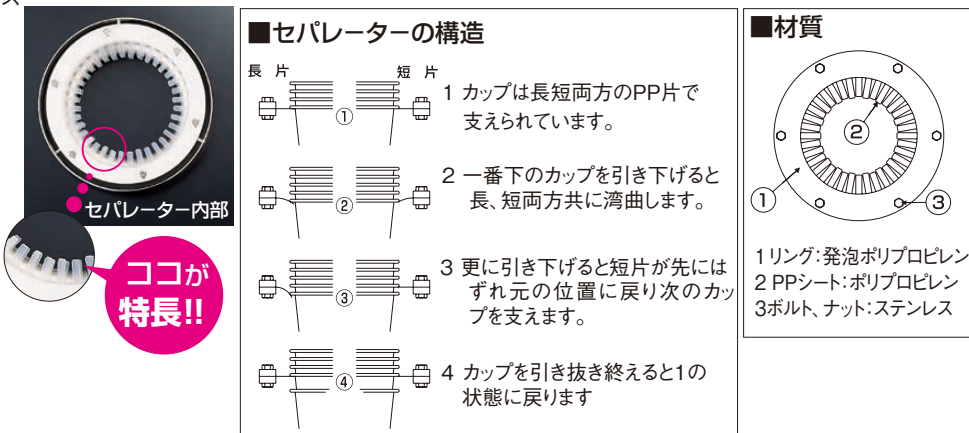

需要の多い4サイズが2タイプ

スタンドタイプ
どこでも手軽にご使用できます。

壁掛けタイプ (マグネット付)
付属の部品で簡単に取り付けできます。

新方式のセパレーターを使用

素材は衛生的で丈夫なポリプロピレン樹脂と18-8ステンレスを使用。取り外しがワンタッチで簡単に行え、カップは上下のどちらからも補充可能です。

ホコリ対策も万全

カップケースには万一の転倒でも割れにくく、静電気も帯びにくいPET(ポリエチレンテレフタレート)を使用、残量も一目で分かりホコリが付きにくいので大変衛生的です。

お手入れ簡単

丸洗いができるセパレーターと主要部品は18-8ステンレス製ですので、丈夫で手入れも簡単です。

① TKGカップディスペンサー (GDI-09) ¥50,000

9-0982-0101	9-0982-0102
スタンドタイプ	壁掛けタイプ
φ220(ベース)×H645 カップケース高さ:350	φ158×H550

※ご使用の際は、②セパレーター(別売)と合せてご使用ください。
※カップはP.983・986・987を御参照ください。

② TKGカップディスペンサー用セパレーター (GDI-10) ¥7,400

9-0982-0201	70口径用(ホワイト)
9-0982-0202	72口径用(グリーン)
9-0982-0203	77口径用(イエロー)
9-0982-0204	90口径用(ピンク)

※口径寸法が前後約2mm位の範囲まで適応しますが形状、材質等により御使用できない場合もございます。

どうしてカップを個別に取り出せるのか??

リングの内側に長さの異なるポリプロピレン(PP)の薄片が交互に並ぶ構造が特長です。

※より確実にセパレートするために二段構造になっていますが、カップを強く握りすぎると次のカップも同時に出てくる場合があります。また引き抜く速度が速すぎると短片の戻りが間にあわず複数のカップが出てくる場合があります。

ステンレス製で、とても丈夫な
カップディスペンサー

③ 18-8 カップディスペンサー (GDI-04)

9-0982-0301	C2802 2Pcs	206×625×H410	¥272,000
9-0982-0302	C2803 3Pcs	206×625×H613	¥348,000
9-0982-0303	C2804 4Pcs	206×625×H768	¥437,000