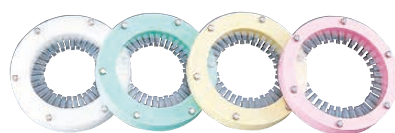

需要の多い4サイズが2タイプ

スタンドタイプ
どこでも手軽にご使用できます。

壁掛けタイプ (マグネット付)
付属の部品で簡単に取り付けできます。

新方式のセパレーターを使用

素材は衛生的で丈夫なポリプロピレン樹脂と18-8ステンレスを使用。取り外しがワンタッチで簡単に行え、カップは上下のどちらからも補充可能です。

ホコリ対策も万全

カップケースには万一の転倒でも割れにくく、静電気も帯びにくいPET(ポリエチレンテレフタレート)を使用、残量も一目で分かりホコリが付きにくいので大変衛生的です。

お手入れ簡単

丸洗いができるセパレーターと主要部品は18-8ステンレス製ですので、丈夫で手入れも簡単です。

① TKGカップディスペンサー (GDI-09) ¥50,000

9-0982-0101	9-0982-0102
スタンドタイプ	壁掛けタイプ
φ220(ベース)×H645 カップケース高さ:350	φ158×H550

※ご使用の際は、②セパレーター(別売)と合せてご使用ください。
※カップはP.983・986・987を御参照ください。

② TKGカップディスペンサー用セパレーター (GDI-10) ¥7,400

9-0982-0201	70口径用(ホワイト)
9-0982-0202	72口径用(グリーン)
9-0982-0203	77口径用(イエロー)
9-0982-0204	90口径用(ピンク)

※口径寸法が前後約2mm位の範囲まで適応しますが形状、材質等により御使用できない場合もございます。

どうしてカップを個別に取り出せるのか??

リングの内側に長さの異なるポリプロピレン(PP)の薄片が交互に並ぶ構造が特長です。

※より確実にセパレートするために二段構造になっていますが、カップを強く握りすぎると次のカップも同時に出てくる場合があります。また引き抜く速度が速すぎると短片の戻りが間にあわず複数のカップが出てくる場合があります。

ステンレス製で、とても丈夫な
カップディスペンサー

③ 18-8 カップディスペンサー (GDI-04)

9-0982-0301	C2802 2Pcs	206×625×H410	¥272,000
9-0982-0302	C2803 3Pcs	206×625×H613	¥348,000
9-0982-0303	C2804 4Pcs	206×625×H768	¥437,000